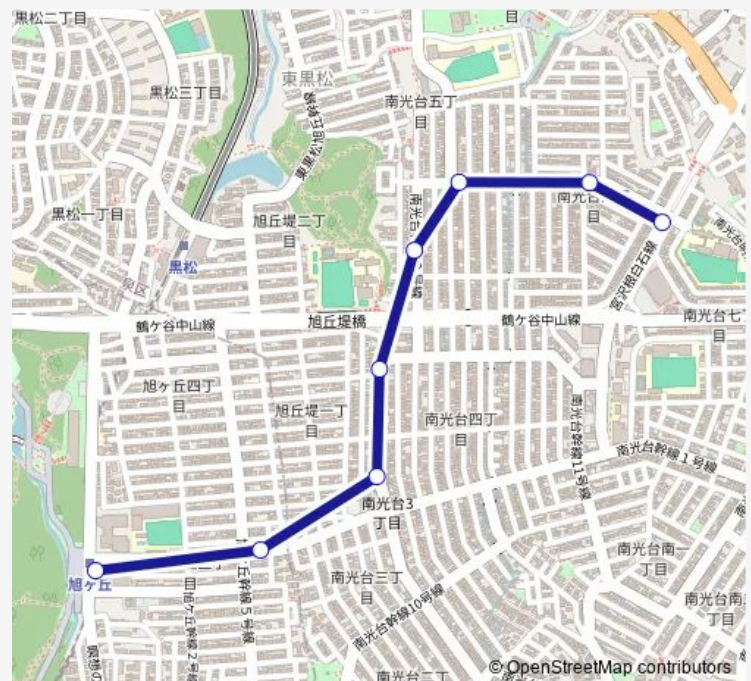

南光台五丁目東

南光台五丁目

南光台四丁目

南光台三丁目

旭ヶ丘三丁目

旭ヶ丘駅

Route schedule

南光台中学校前 — 旭ヶ丘駅

Monday 06:00-20:00

Tuesday 06:00-20:00

Wednesday 06:00-20:00

Thursday 06:00-20:00

Friday 06:00-20:00

Saturday 06:00-21:45

Sunday 07:00-21:00

Route info

Direction: 南光台中学校前

Stops: 8

Trip Duration: 0 hour 13 min

45 — 南光中→旭丘駅

Direction

旭ヶ丘駅 — 南光台中学校前

8 stops

[Open route schedule](#)