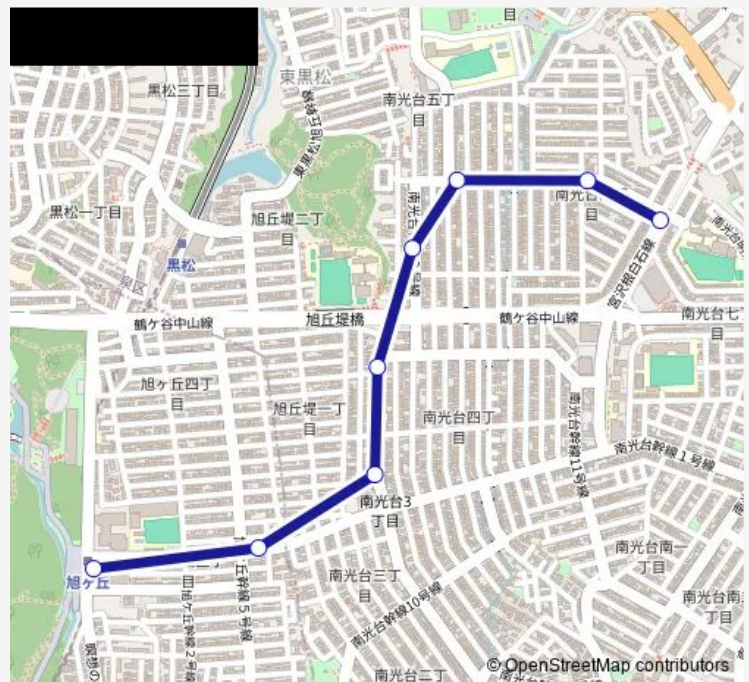

### Route schedule

南光台中学校前 — 旭ヶ丘駅

Monday 06:00-20:00

Tuesday 06:00-20:00

Wednesday 06:00-20:00

Thursday 06:00-20:00

Friday 06:00-20:00

Saturday 06:00-21:45

### Route info

Direction: 南光台中学校前

Stops: 8

Trip Duration: 0 hour 13 min

45 — 南光中→旭ヶ丘