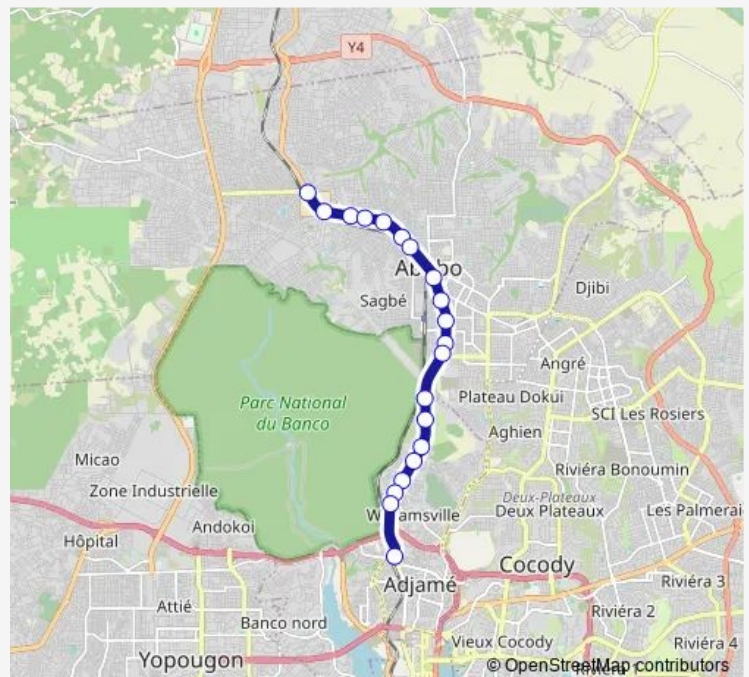

Sodeci

Macaci

Cissé 2ème

Station Shell Préfecture de Police

Entrée Principale Préfecture

Université Nangui Abrogoua

Arrêt Château Filtisac

Arrêt Mouton Anador

Arrêt Departement Reseau Bus Abobo

Lycée Municipal

Terminus Pk18 Agripac

Route schedule

Gare Nord — Terminus Pk18 Agripac

Monday 06:00

Tuesday 06:00

Wednesday 06:00

Thursday 06:00

Friday 06:00

Saturday 06:00

Sunday 06:00

Route info

Direction: Gare Nord

Stops: 21

Trip Duration: 1 hour 29 min

45 — Gare Nord ↔ Abobo Pk18

Direction

Terminus Pk18 Agripac — Gare Nord

20 stops

[Open route schedule](#)

Terminus Pk18 Agripac

Gare Routière Anokoi

A l'escalier