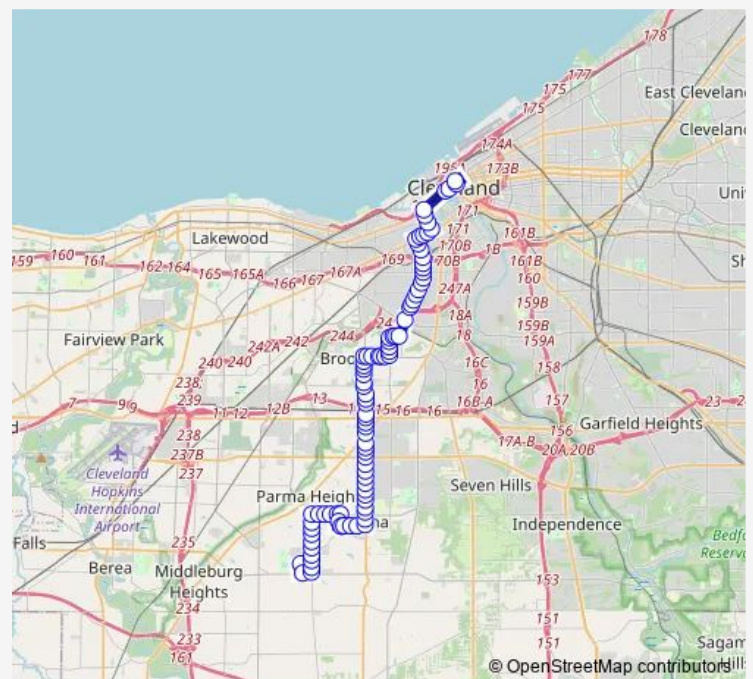

### Direction

ROCKWELL AV & E 3RD ST — Cuyahoga Community College West

89 stops

[Open route schedule](#)

ROCKWELL AV & E 3RD ST

Superior AV & East Roadway

Superior AV & W 3RD St

W 25th ST & Detroit Av

W 25th ST & Franklin Av

W 25th ST & JAY Av

Lorain AV & W 25th St

Lorain AV & W 30th St

Lorain AV & W 32nd St

Fulton RD & Lorain Av

Fulton RD & Chatham Av

Fulton RD & Bailey Av

### Route schedule

ROCKWELL AV & E 3RD ST — Cuyahoga Community College West

Monday	04:08-00:08 <sup>+1</sup>
Tuesday	04:08-00:08 <sup>+1</sup>
Wednesday	04:08-00:08 <sup>+1</sup>
Thursday	04:08-00:08 <sup>+1</sup>
Friday	04:08-00:08 <sup>+1</sup>
Saturday	05:10-00:10 <sup>+1</sup>
Sunday	05:10-00:10 <sup>+1</sup>

### Route info

Direction: ROCKWELL AV & E 3RD ST

Stops: 89

Trip Duration: 0 hour 59 min

45 — Ridge–Fulton

Fulton RD & Trowbridge Av

Fulton RD & Marvin Av

Fulton RD & Bush Av