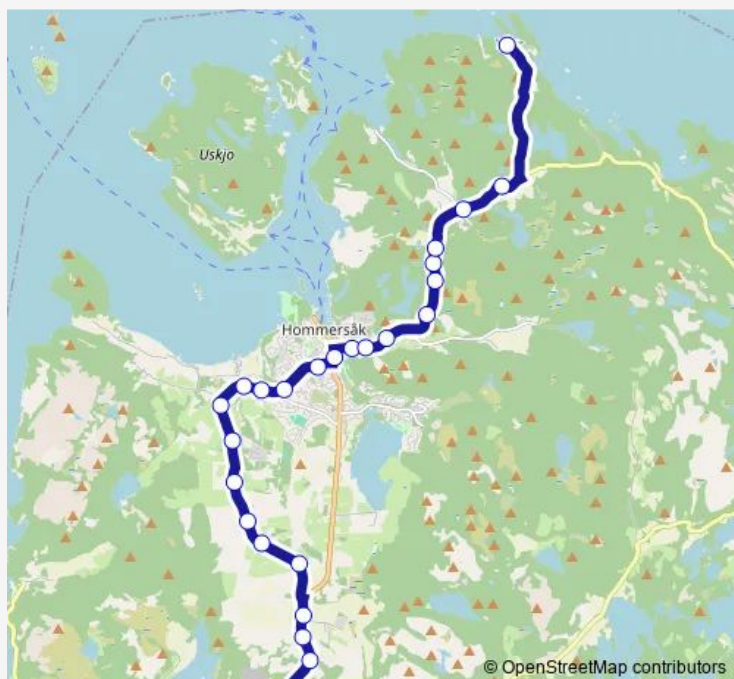

Eltervåg vest

Lauvåsvågen øst

Lauvåsvågen vest

Lauvås

Hetland

Skakkenuten nord

Skakkenuten sør

Hetlandskog

Hetlandskog vest

Kleivadalveien

Riska aldersheim

Lineveien

Hommersåk kai

Route schedule

Vier — Hommersåk kai

Monday	06:31-14:54
Tuesday	06:31-14:54
Wednesday	06:31-14:54
Thursday	06:31-14:54
Friday	06:31-14:54
Saturday	—
Sunday	—

Route info

Direction: Vier

Stops: 15

Trip Duration: 0 hour 11 min

© OpenStreetMap contributors

Direction

Vier — Hogstadkrossen nord

33 stops

[Open route schedule](#)

Vier

Vierveien

Eltervåg vest

Lauvåsvågen øst

Lauvåsvågen vest

Lauvås

Hetland