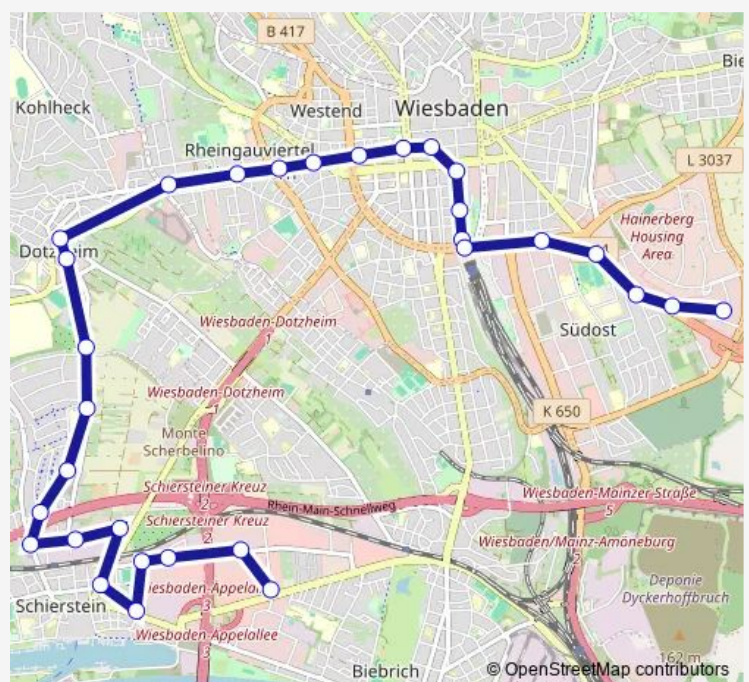

Wiesbaden Friedenstraße

Wiesbaden Berliner Straße

Wiesbaden Statistisches Bundesamt

Wiesbaden Hauptbahnhof

Wiesbaden Geschwister-Stock-Platz

Wiesbaden Rheinstr./Rh-M. Congresscenter

Wiesbaden Dernsches Gelände

Wiesbaden-Dotzheim Veilchenweg

Wiesbaden-Schierstein Eichendorff-Schule

Wiesbaden-Schierstein Hermann-Löns-Str

Route schedule

Wiesbaden Raiffeisenplatz — Wiesbaden-Biebrich
Friedrich-Bergius-Straße

Monday 04:34-21:01

Tuesday 04:34-21:01

Wednesday 04:34-21:01

Thursday 04:34-21:01

Friday 04:34-21:01

Saturday 08:04-20:04

Sunday —

Route info

Direction: Wiesbaden Raiffeisenplatz

Stops: 31

Trip Duration: 0 hour 47 min

Wiesbaden-Schierstein Heinrich-Zille-Straße

Wiesbaden-Schierstein Vogesenstraße

Wiesbaden-Schierstein Glyco

Wiesbaden-Schierstein Stielstraße

Wiesbaden-Schierstein Zeilstraße