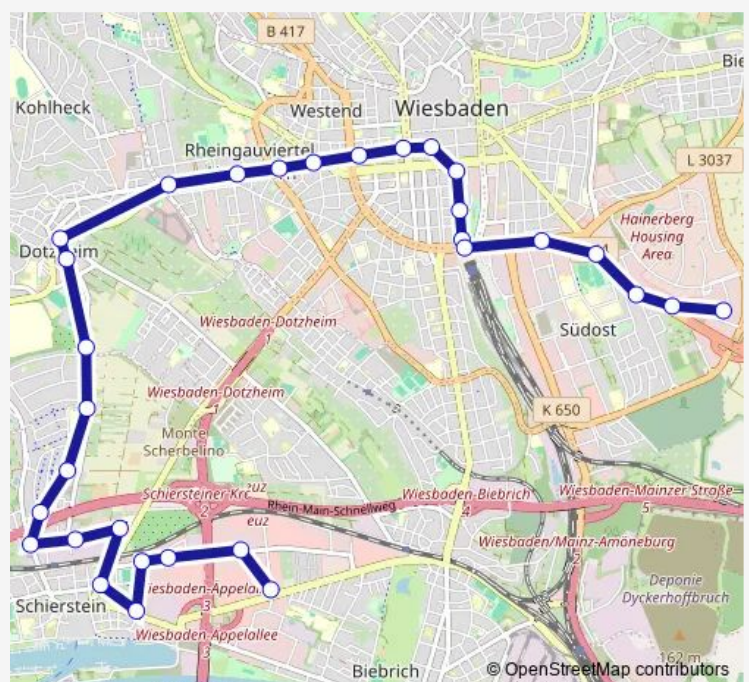

Wiesbaden Friedenstraße

Wiesbaden Berliner Straße

Wiesbaden Statistisches Bundesamt

Wiesbaden Hauptbahnhof

Wiesbaden Geschwister-Stock-Platz

Wiesbaden Rheinstr./Rh-M. Congresscenter

Wiesbaden Dernsches Gelände

Wiesbaden-Dotzheim Veilchenweg

Wiesbaden-Schierstein Eichendorff-Schule

Wiesbaden-Schierstein Hermann-Löns-Str

Route schedule

Wiesbaden Raiffeisenplatz — Wiesbaden-Biebrich
Friedrich-Bergius-Straße

Monday 04:34-21:01

Tuesday 04:34-21:01

Wednesday 04:34-21:01

Thursday 04:34-21:01

Friday 04:34-21:01

Saturday 08:04-20:04

Sunday —

Route info

Direction: Wiesbaden Raiffeisenplatz

Stops: 31

Trip Duration: 0 hour 47 min

Wiesbaden-Schierstein Heinrich-Zille-Straße

Wiesbaden-Schierstein Vogesenstraße

Wiesbaden-Schierstein Glyco

Wiesbaden-Schierstein Stielstraße

Wiesbaden-Schierstein Zeilstraße