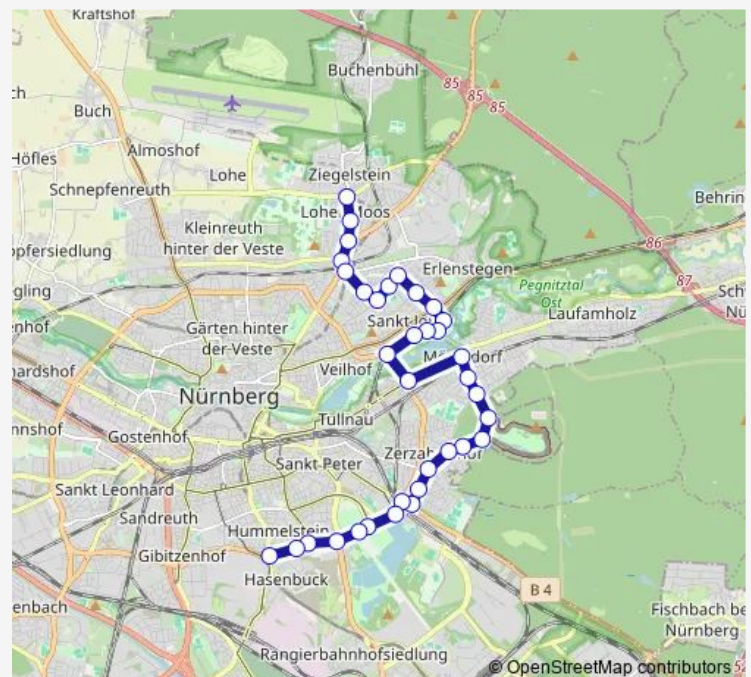

Nürnberg Martin-Albert-Str.

Route schedule

Nürnberg Frankenstr. — Nürnberg Ziegelstein Süd

Monday 04:51-23:27

Tuesday 04:51-23:27

Wednesday 04:51-23:27

Thursday 04:51-23:27

Friday 04:51-23:27

Saturday 05:06-23:27

Sunday 06:07-23:27

Route info

Direction: Nürnberg Frankenstr.

Stops: 32

Trip Duration: 0 hour 41 min

Nürnberg Thumenberger Weg

Nürnberg Steinplattenweg

Nürnberg Dresdener Str.

Nürnberg Leipziger Str.

Nürnberg Teutoburger Str.

Nürnberg Theresienkrankenhaus

Nürnberg Nordost

Nürnberg Bessemerstr.

Nürnberg Flataustr.

Nürnberg Loher Moos

Nürnberg Bessemerstr.

Nürnberg Nordost

Nürnberg Theresienkrankenhaus

Nürnberg Teutoburger Str.

Nürnberg Leipziger Str.

Nürnberg Dresdener Str.

Nürnberg Steinplattenweg

Nürnberg Thumenberger Weg