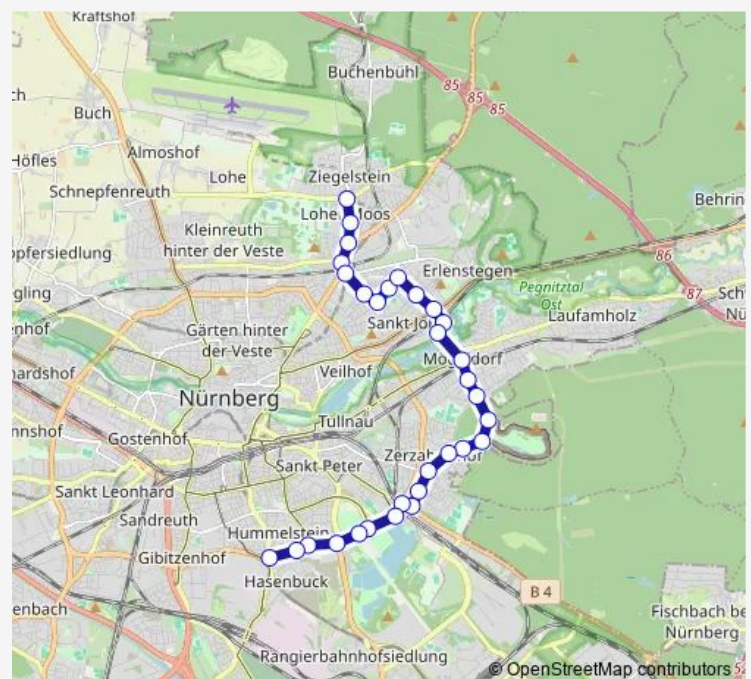

Nürnberg Martin-Albert-Str.

Route schedule

Nürnberg Frankenstr. — Nürnberg Ziegelstein Süd

Monday 04:51-23:27

Tuesday 04:51-23:27

Wednesday 04:51-23:27

Thursday 04:51-23:27

Friday 04:51-23:27

Saturday 05:06-23:27

Sunday 06:07-23:27

Route info

Direction: Nürnberg Frankenstr.

Stops: 32

Trip Duration: 0 hour 41 min

Nürnberg Thumenberger Weg

Nürnberg Steinplattenweg

Nürnberg Dresdener Str.

Nürnberg Leipziger Str.

Nürnberg Teutoburger Str.

Nürnberg Theresienkrankenhaus

Nürnberg Nordost

Nürnberg Bessemerstr.

Nürnberg Flataustr.

Nürnberg Loher Moos

Nürnberg Bessemerstr.

Nürnberg Nordost

Nürnberg Theresienkrankenhaus

Nürnberg Teutoburger Str.

Nürnberg Leipziger Str.

Nürnberg Dresdener Str.

Nürnberg Steinplattenweg

Nürnberg Thumenberger Weg