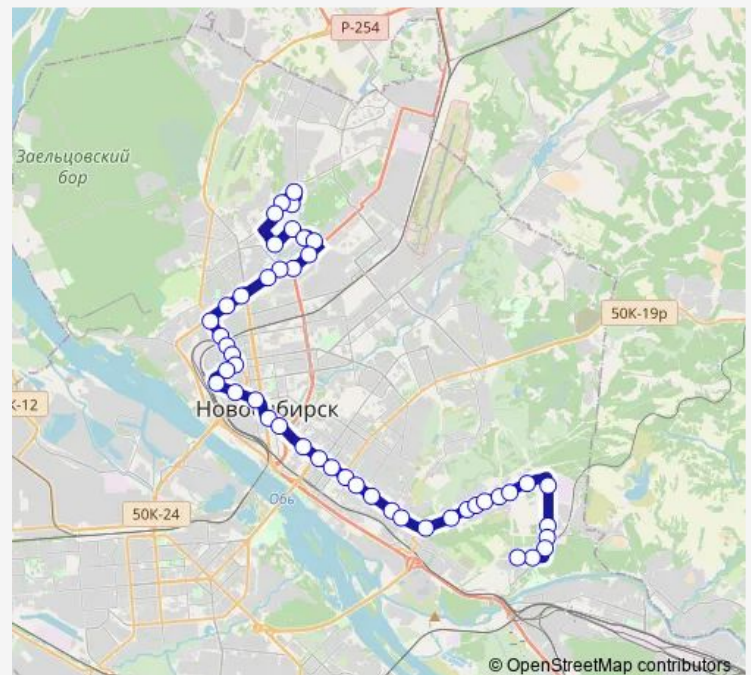

### Route schedule

ТВК Большая медведица — Ключ-Камышенское плато

Monday 03:00

Tuesday 03:00

Wednesday 03:00

Thursday 03:00

Friday 03:00

Saturday 03:00

### Route info

Direction: ТВК Большая медведица

Stops: 47

Trip Duration: 1 hour 27 min

■ 45

BusMaps

Цум

Центр (улица Орджоникидзе)

## Route info

Direction: Ключ-Камышенское плато

Stops: 48

Trip Duration: 1 hour 25 min

Центр /Улица Орджоникидзе

Цум

Вокзал-Главный

Бурлинская улица