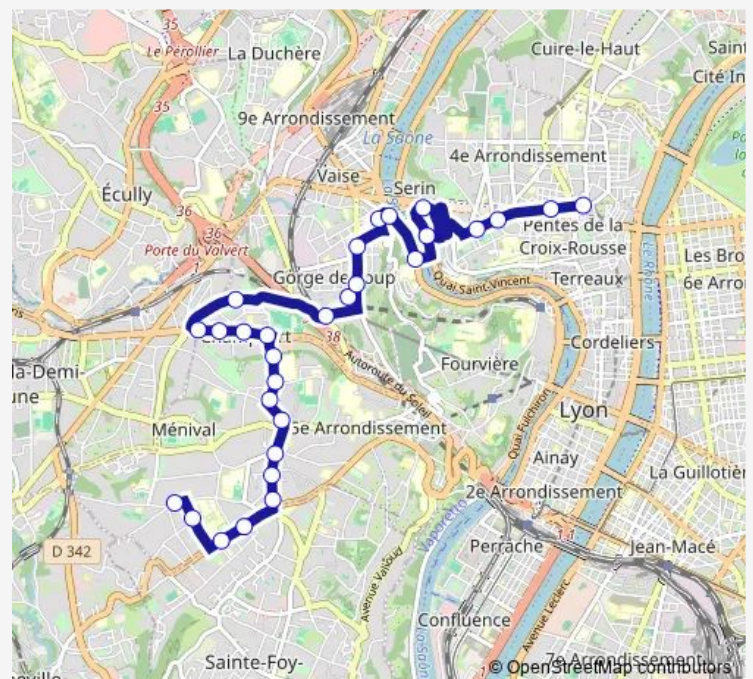

Serin - Saint-Charles

Quai Gillet

Pont Koenig R.D.

Pont Mouton

St-Pierre de Vaise

Sergent Berthet

Gorge de Loup

La Vallonnière

### Route schedule

Croix-Rousse — Valdo

Monday 05:20-22:15

Tuesday 05:20-22:15

Wednesday 05:20-22:15

Thursday 05:20-22:15

Friday 05:20-22:15

Saturday 05:25-22:15

### Route info

Direction: Croix-Rousse

Stops: 29

Trip Duration: 0 hour 44 min

45 — Croix-Rousse -> Valdo

Tourvielle

Lycée Branly

Joconde

## Route info

Direction: Valdo

Stops: 29

Trip Duration: 0 hour 41 min

Les Esses

Clos Jouve

Mairie du 4eme

Croix-Rousse