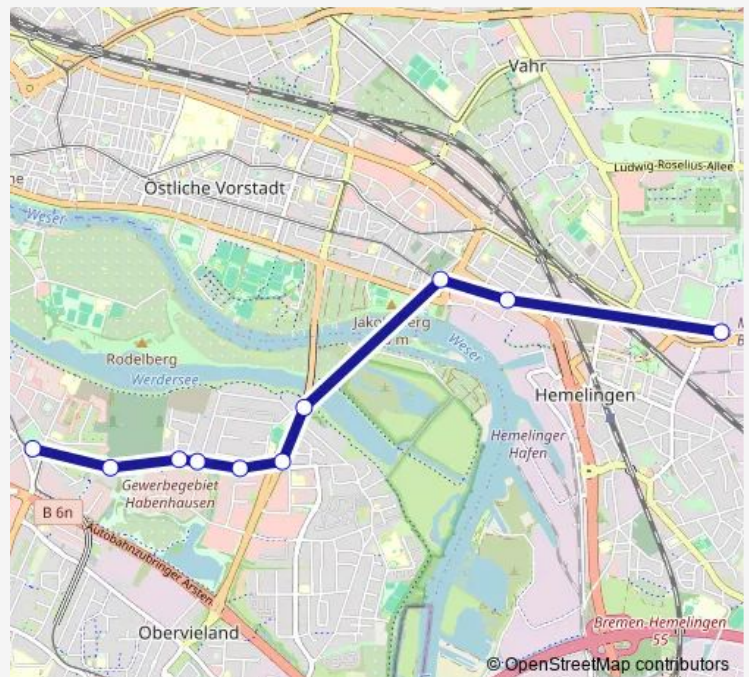

### Direction

Bremen Huckelriede — Bremen Sebaldsbrück  
(Bus+Tram)

10 stops

[Open route schedule](#)

- Bremen Huckelriede
- Bremen Friedhof Huckelriede
- Bremen Helene-Lange-Straße
- Bremen Fellendsweg
- Bremen Fontanestraße
- Bremen Habenhauser Brückenstraße
- Bremen Karl-Carstens-Brücke
- Bremen Weserwehr
- Bremen Föhrenstraße
- Bremen Sebaldsbrück (Bus+Tram)

### Route schedule

Bremen Huckelriede — Bremen Sebaldsbrück  
(Bus+Tram)

Monday	06:16-20:36
Tuesday	06:16-20:36
Wednesday	06:16-20:36
Thursday	06:16-20:36
Friday	06:16-20:36
Saturday	09:36-19:36
Sunday	—

### Route info

Direction: Bremen Huckelriede

Stops: 10

Trip Duration: 0 hour 23 min

## Direction

Bremen Sebaldsbrück (Bus+Tram) — Bremen Huckelriede

10 stops

[Open route schedule](#)

Bremen Sebaldsbrück (Bus+Tram)

Bremen Föhrenstraße

Bremen Weserwehr

Bremen Karl-Carstens-Brücke