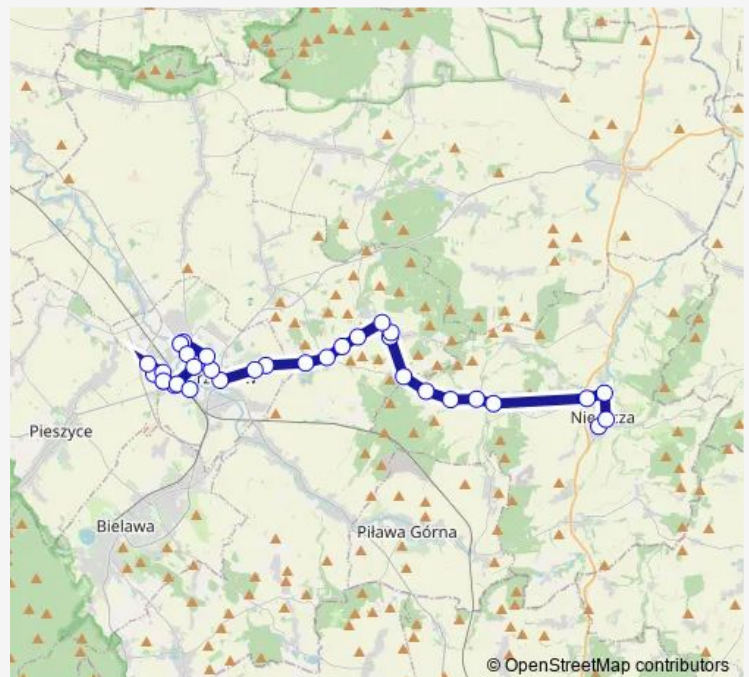

Friday 04:07-20:06

Saturday 04:16-22:16

Sunday 06:16-22:16

Route info

Direction: Dzierżoniów Dworzec Pkp

Stops: 28

Trip Duration: 0 hour 57 min

■ 45 — Linia 45

BusMaps

Niemcza Słowackiego

Niemcza Remiza

Nowa Wieś Niemczańska

Przerzeczyn Zdrój

Przerzeczyn Zdrój Sklep

Podlesie I

Podlesie

Direction

Podlesie — Dzierżoniów Dworzec Pkp

26 stops

[Open route schedule](#)

Podlesie

Podlesie I

Przerzeczyn Zdrój Sklep

Przerzeczyn Zdrój

Sunday 07:10-21:10

Route info

Direction: Niemcza Remiza

Stops: 33

Trip Duration: 0 hour 58 min

Dzierżoniów Kilińskiego

Dzierżoniów Strefa Metzeler

Dzierżoniów Strefa Orion