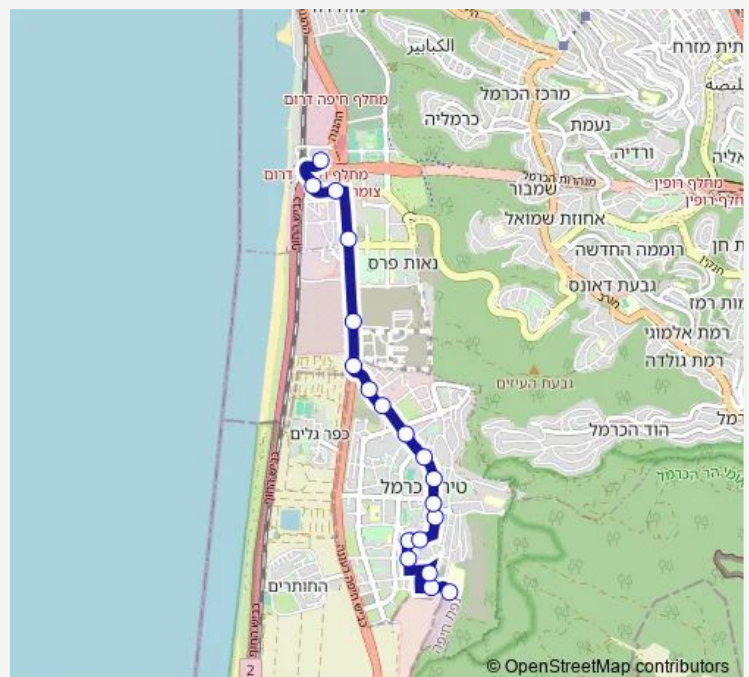

הרצל/כרמלים

מסעף טירת כרמל/הרצל

בסיס תובלה

ההגנה/רוטנברג

מת'מ

סחרוב

ת. מרכזית חוף הכרמל/הורדה

### Route schedule

מרכז לבריאות הנפש טירת כרמל — ת. מרכזית חוף הכרמל/הורדה

Monday 04:50-23:50

Tuesday 04:50-23:50

Wednesday 04:50-23:50

Thursday 04:50-23:50

Friday 05:10-15:35

Saturday 19:25-22:20

### Route info

Direction: מרכז לבריאות הנפש טירת כרמל

Stops: 19

Trip Duration: 0 hour 15 min

## Direction

ת. מרכזית חוף הכרמל/רציפים בינעירוני — מרכז לבריאות הנפש  
טירת כרמל

20 stops

[Open route schedule](#)

ת. מרכזית חוף הכרמל/רציפים בינעירוני

סחרוב

מת'מ/ההגנה

איצטדיון סמי עופר/לדרום