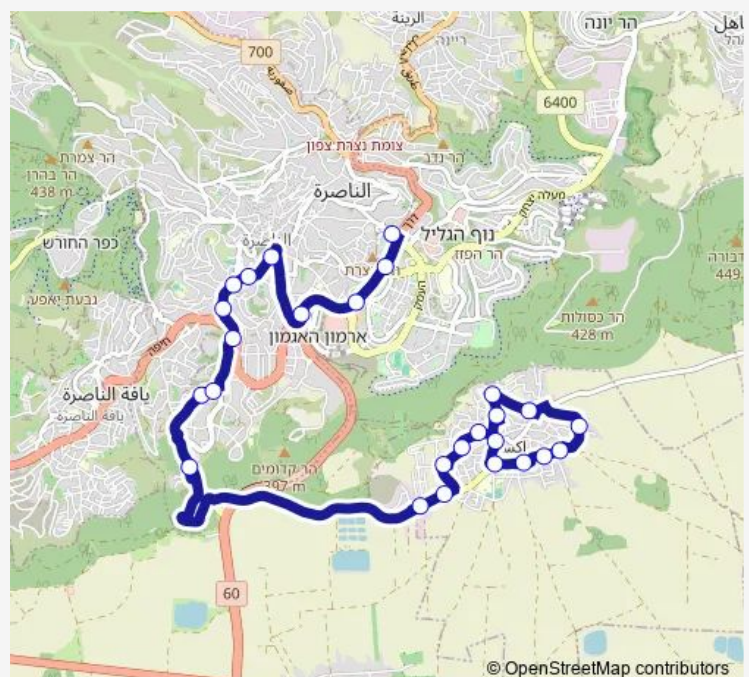

### Route schedule

מועדון פיס לגיל הזהב — שוק נוף הגליל

Monday	05:30-23:30
Tuesday	05:30-23:30
Wednesday	05:30-23:30
Thursday	05:30-23:30
Friday	05:30-14:30
Saturday	19:30-23:30
Sunday	05:30-23:30

### Route info

Direction: מועדון פיס לגיל הזהב

Stops: 24

Trip Duration: 0 hour 29 min

פאולוס השישי/תופיק זיאד

מרכז ביג

שוק נוף הגליל

## Direction

מועדון פיס לגיל הזהב — קרית הממשלה/דרך הציונות

26 stops

[Open route schedule](#)

מועדון פיס לגיל הזהב

מועצה מקומית איכסאל

בית עלמין

מסגד מזרחי