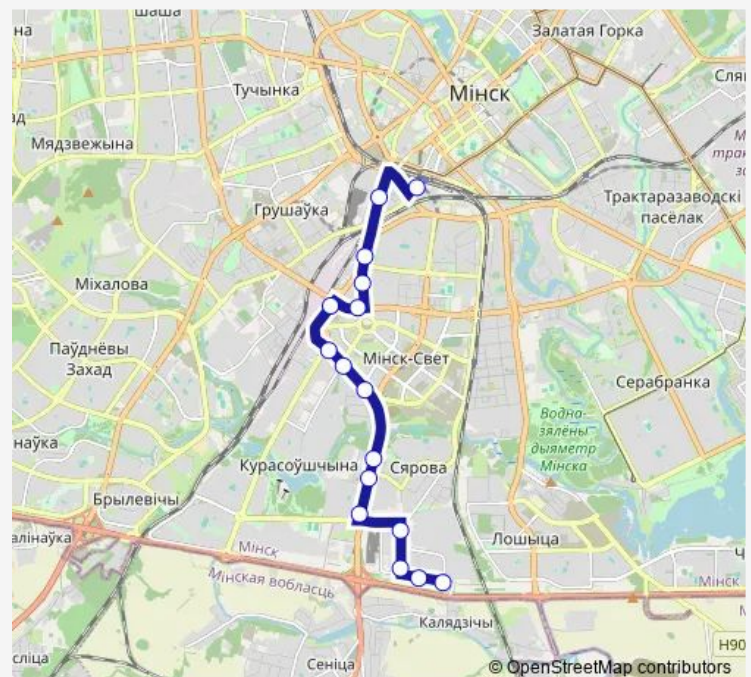

Детская больница

Слуцкий Гостинец

Минский областной лицей

завод Промбурвод

Стебнева

Минскрыбпром

Route schedule

ДС Дружная (посадка пассажиров) — Минскрыбпром

Monday 05:52-23:08

Tuesday 05:52-23:08

Wednesday 05:52-23:08

Thursday 05:52-23:08

Friday 05:52-23:08

Saturday —

Sunday —

Route info

Direction: ДС Дружная (посадка пассажиров)

Stops: 16

Trip Duration: 0 hour 33 min

Direction

Минскрыбпром — ДС Дружная (высадка пассажиров)

14 stops

[Open route schedule](#)

Минскрыбпром