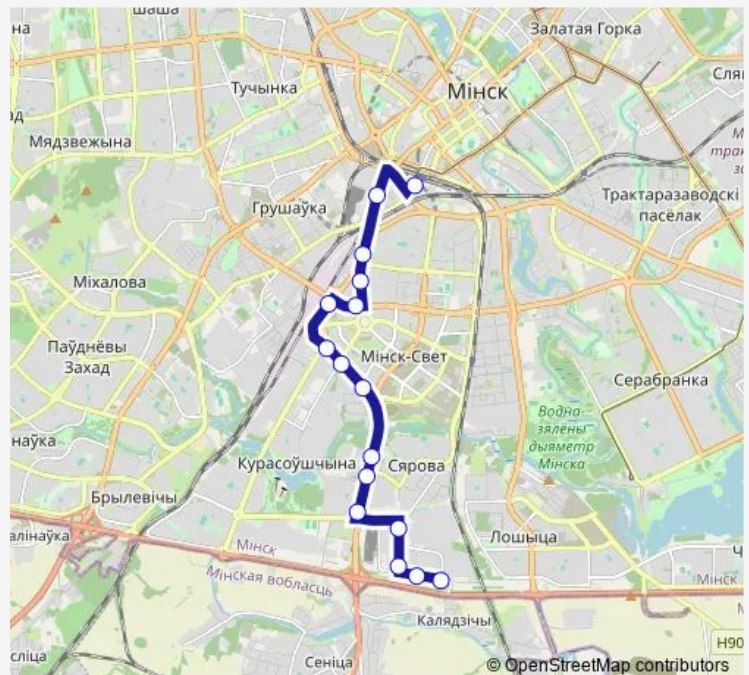

Детская больница

Слуцкий Гостинец

Минский областной лицей

завод Промбурвод

Стебнева

Минскрыбпром

Route schedule

ДС Дружная (посадка пассажиров) — Минскрыбпром

Monday 05:52-23:08

Tuesday 05:52-23:08

Wednesday 05:52-23:08

Thursday 05:52-23:08

Friday 05:52-23:08

Saturday —

Sunday —

Route info

Direction: ДС Дружная (посадка пассажиров)

Stops: 16

Trip Duration: 0 hour 33 min

45

BusMaps

Direction

Минскрыбпром — ДС Дружная (высадка пассажиров)

14 stops