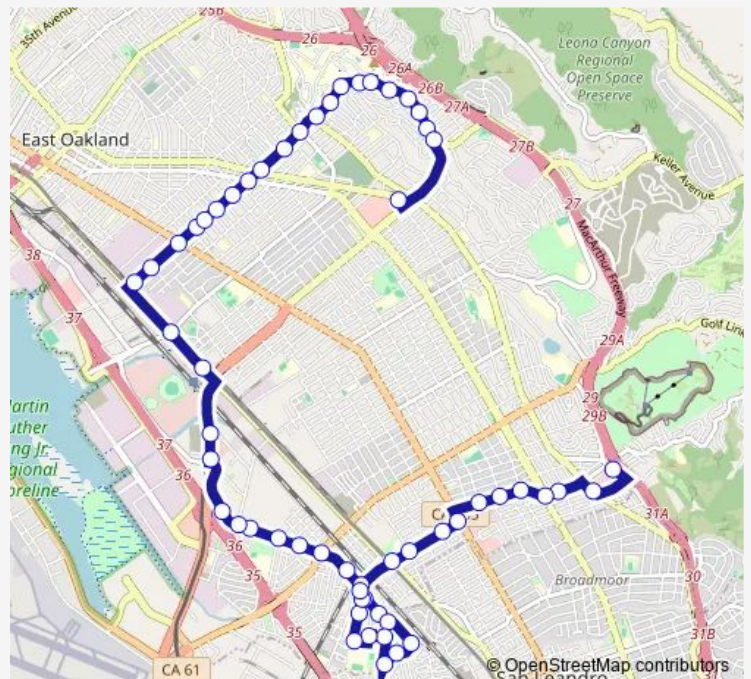

Bus 45 Seminary - Sobrante Park

[Go to website](#)

Direction
 Eastmont Transit Center — Foothill Blvd & 106th Av
 55 stops
[Open route schedule](#)

- Eastmont Transit Center
- Hillmont Dr & Altamont Av
- Hillmont Dr & Edgemoor Pl
- Hillmont Dr & Gardenia Pl
- Hillmont Dr & Archmont Pl
- Hillmont Dr & Overdale Av
- Hillmont Dr & Seminary Av
- Seminary Av & Outlook Av
- Seminary Av & Macarthur Blvd
- Seminary Av & Camden St (Macarthur Blvd)
- Seminary Av & Roberts Av
- Seminary Av & Foothill Blvd
- Seminary Av & Seminary Ct
- Seminary Av & Harmon Av
- Seminary Av & Bromley Av
- Seminary Av & E 17th St
- Seminary Av & International Blvd
- Seminary Av & Tevis St
- Seminary Av & Div 4 Gate (Near San Leandro St)
- San Leandro St & 66th Av
- San Leandro St & Coliseum Bart Walkway

Route schedule

Eastmont Transit Center — Foothill Blvd & 106th Av

Monday	06:00-22:00
Tuesday	06:00-22:00
Wednesday	06:00-22:00
Thursday	06:00-22:00
Friday	06:00-22:00
Saturday	06:00-22:00
Sunday	06:00-22:00

Route info

Direction: Eastmont Transit Center
 Stops: 55
 Trip Duration: 0 hour 47 min

45 — Seminary - Sobrante Park

675 Hegenberger Rd

Hegenberger Rd & Baldwin St

8450 Edes Av

Edes Av & 85th Av

Edes Av & Phelps St

Friday 05:30-22:00

Saturday 06:20-22:20

Sunday 06:20-22:20

Route info

Direction: Foothill Blvd & 106th Av

Stops: 57

Trip Duration: 0 hour 45 min

Edes Av & 98th Av