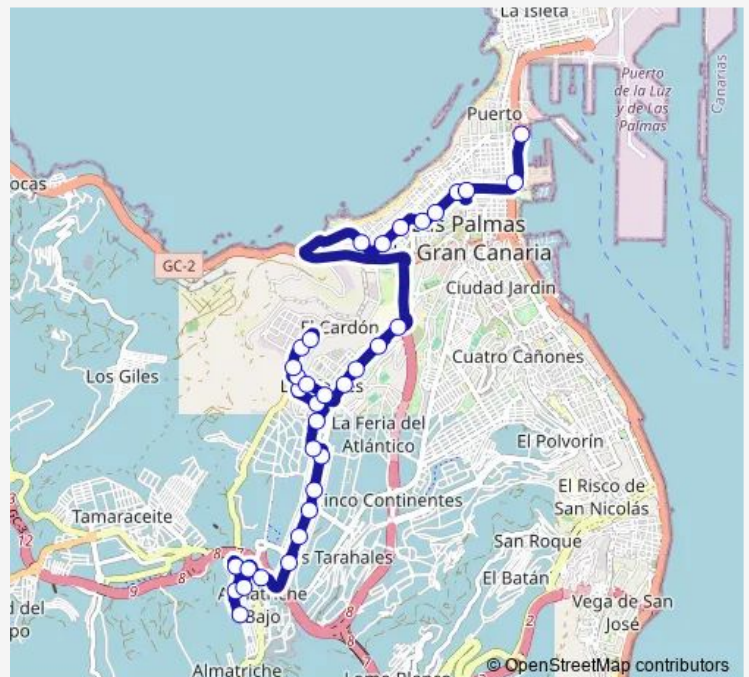

Route schedule

Otoño (Hoya Andrea) — Intercambiador Santa Catalina

Monday	06:25-21:15
Tuesday	06:25-21:15
Wednesday	06:25-21:15
Thursday	06:25-21:15
Friday	06:25-21:15
Saturday	07:20-21:20
Sunday	07:20-21:20

Route info

Direction: Otoño (Hoya Andrea)

Stops: 34

Trip Duration: 0 hour 44 min

45 — Santa Catalina - Hoya Andrea

Juan Carlos I (C.C. Las Ramblas)

Juan Carlos I, 23

Juan Carlos I, 9

Base Naval

Intercambiador Santa Catalina

Direction

Intercambiador Santa Catalina — Otoño (Hoya Andrea)

39 stops

[Open route schedule](#)

Intercambiador Santa Catalina

Parque Santa Catalina

Monday 07:20-22:15

Tuesday 07:20-22:15

Wednesday 07:20-22:15

Thursday 07:20-22:15

Friday 07:20-22:15

Saturday 08:20-22:35

Sunday 08:20-22:35

Route info