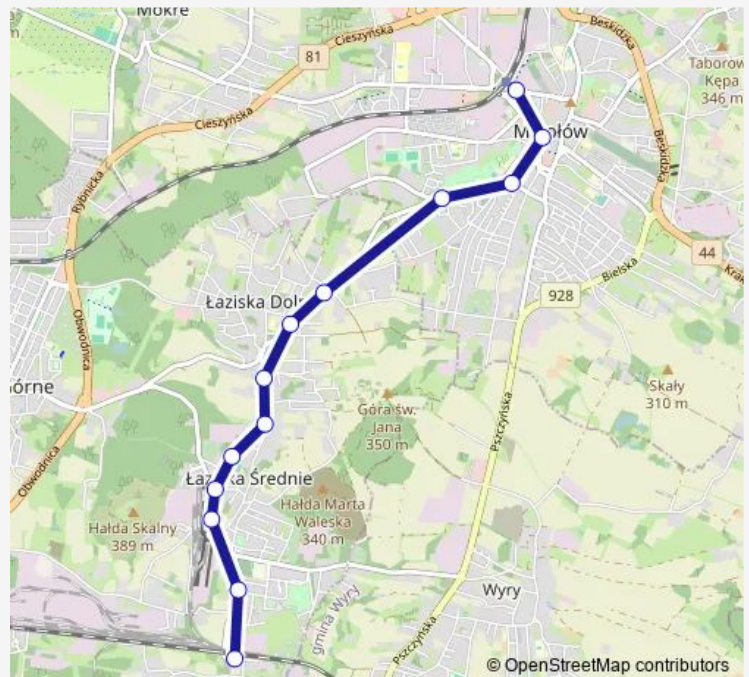

Saturday 22:11

Sunday 22:11

Route info

Direction: Łaziska Średnie Dworzec PKP

Stops: 13

Trip Duration: 0 hour 20 min

Direction

Mikołów Dworzec — Łaziska Średnie Dworzec PKP

13 stops

[Open route schedule](#)

Mikołów Dworzec

Mikołów Plac Synagogi

Mikołów Aqua Plant

Mikołów Wymyślanka

Łaziska Dolne Mikołowska

Łaziska Dolne Kościół