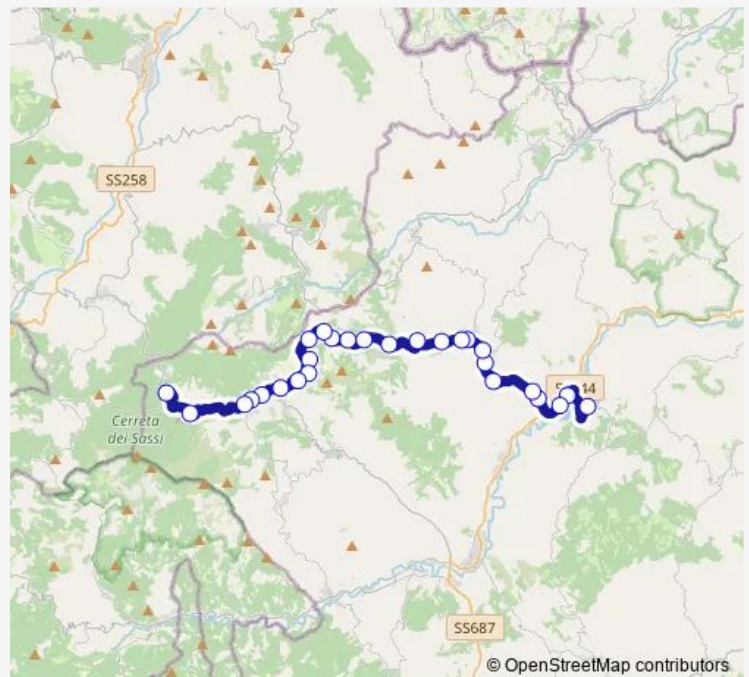

S. Giorgio 1 (Pensilina)

S. Giorgio 2 (Capolinea)

S. Giorgio 3 (Zona Ind.le)

**Route schedule**

Mercatale 2 (Capolinea) — Pesaro Stazione (Bus+Fs)

Monday	06:40
Tuesday	06:40
Wednesday	06:40
Thursday	06:40
Friday	06:40
Saturday	06:40
Sunday	—

**Route info**

Direction: Mercatale 2 (Capolinea)

Stops: 43

Trip Duration: 1 hour 20 min

45 — Carpegna-Sassocorvaro-Montecchio-Pesaro

Pontevecchio (Incr. S.P.Fogliense)

Rio Salso (Pensilina)

Case Bernardi 3