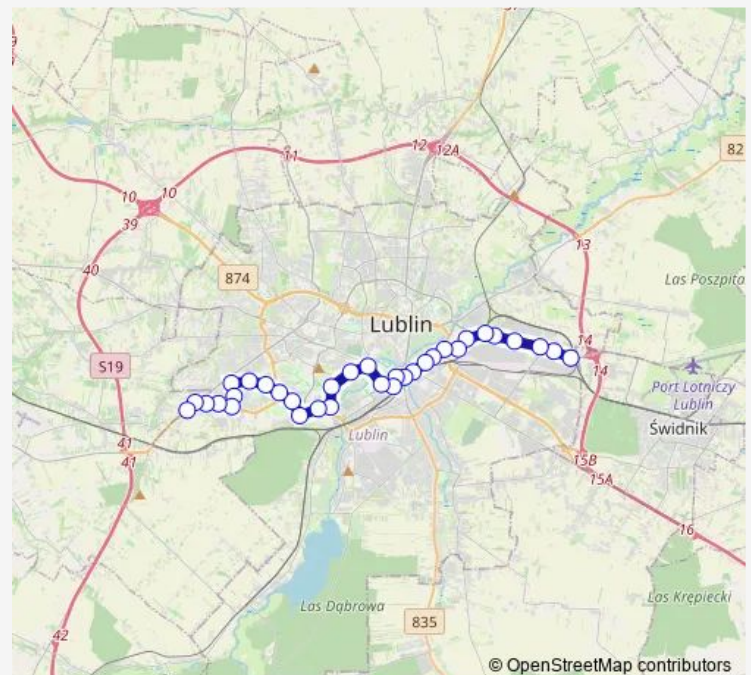

Plac Bychawski 02

Targi Lublin 03

Dworzec Lublin 51

Arena Lublin NŻ 04

Szkoła muzyczna 02

Politechnika 01

Pozytywistów 01

Os. Skarpa 01

Os. Górki 01

Route schedule

Metalurgiczna 02 — Węglin Wróbla 03

Monday 04:10-22:39

Tuesday 04:10-22:39

Wednesday 04:10-22:39

Thursday 04:10-22:39

Friday 04:10-22:39

Saturday 04:54-22:34

Sunday 04:54-22:34

Route info

Direction: Metalurgiczna 02

Stops: 33

Trip Duration: 0 hour 57 min

Os. Widok 01

Szmaragdowa 01

Jutrzenki 02

Wiklinowa 01

Poznańska 01

Mazowiecka 01

Os. Świt 01

Roztocze 01

Gęsia II 01

Gęsia 01