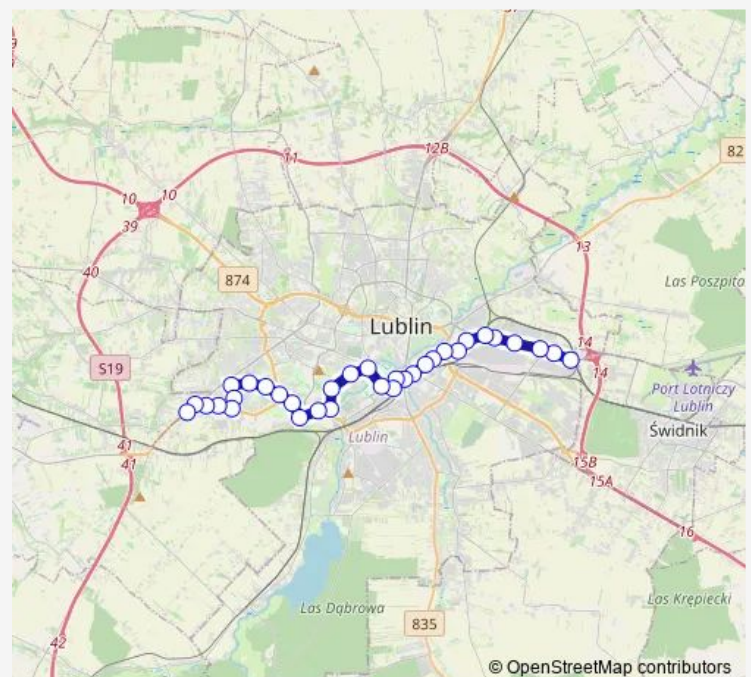

Plac Bychawski 02

Targi Lublin 03

Dworzec Lublin 51

Arena Lublin NŻ 04

Szkoła muzyczna 02

Politechnika 01

Pozytywistów 01

Os. Skarpa 01

Os. Górki 01

Route schedule

Metalurgiczna 02 — Węglin Wróbla 03

Monday 04:10-22:39

Tuesday 04:10-22:39

Wednesday 04:10-22:39

Thursday 04:10-22:39

Friday 04:10-22:39

Saturday 04:54-22:34

Sunday 04:54-22:34

Route info

Direction: Metalurgiczna 02

Stops: 33

Trip Duration: 0 hour 51 min

Os. Widok 01

Szmaragdowa 01

Jutrzenki 02

Wiklinowa 01

Poznańska 01

Mazowiecka 01

Os. Świt 01

Roztocze 01

Gęsia II 01

Gęsia 01