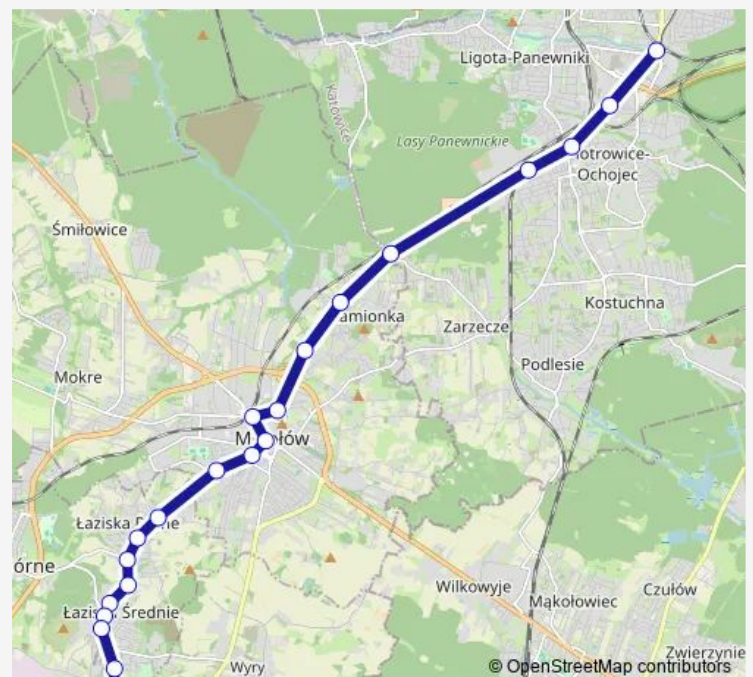

Direction

Brynów Centrum Przesiadkowe — Łaziska Średnie Dworzec PKP

21 stops

[Open route schedule](#)

Brynów Centrum Przesiadkowe

Ochojec Lechicka

Piotrowice Fabryka Maszyn

Piotrowice Szkoła

Łaziska Średnie Dworzec PKP

Route schedule

Brynów Centrum Przesiadkowe — Łaziska Średnie Dworzec PKP

Monday	05:11-22:51
Tuesday	05:06-22:51
Wednesday	05:11-22:51
Thursday	05:11-22:51
Friday	05:11-22:51
Saturday	05:06-21:06
Sunday	06:36-21:06

Route info

Direction: Brynów Centrum Przesiadkowe

Stops: 21

Trip Duration: 0 hour 38 min

45 Bus time schedules and route maps are available in an offline PDF at busmaps.com. Use the busmaps.com website to see live bus times, train schedule or subway schedule, and step-by-step directions for all public transit in Mikolow