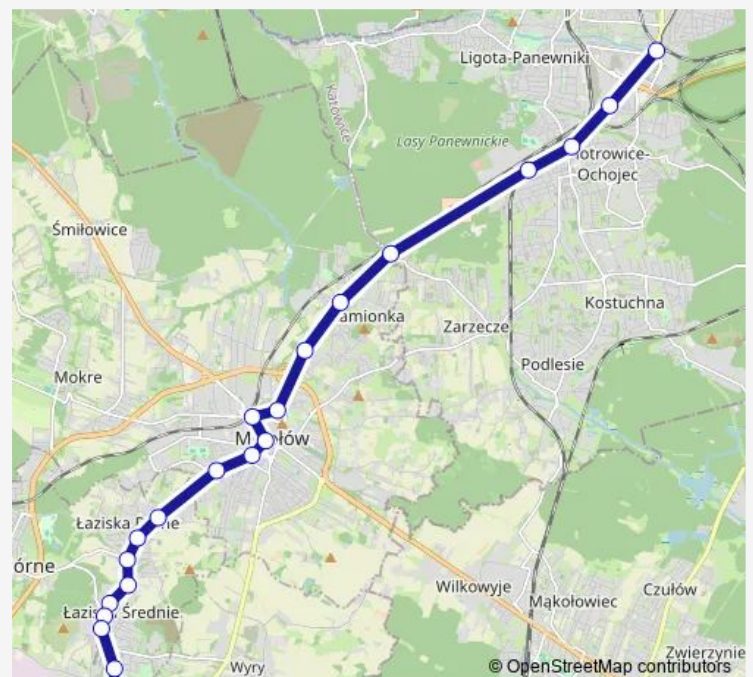

Direction

Brynów Centrum Przesiadkowe — Łaziska Średnie Dworzec Pkp

21 stops

[Open route schedule](#)

Brynów Centrum Przesiadkowe

Ochojec Lechicka

Piotrowice Fabryka Maszyn

Piotrowice Szkoła

Łaziska Średnie Dworzec Pkp

Route schedule

Brynów Centrum Przesiadkowe — Łaziska Średnie Dworzec Pkp

Monday	05:11-22:51
Tuesday	05:06-22:51
Wednesday	05:11-22:51
Thursday	05:11-22:51
Friday	05:11-22:51
Saturday	05:06-21:06
Sunday	06:36-21:06

Route info

Direction: Brynów Centrum Przesiadkowe

Stops: 21

Trip Duration: 0 hour 39 min

45 Bus time schedules and route maps are available in an offline PDF at busmaps.com. Use the busmaps.com website to see live bus times, train schedule or subway schedule, and step-by-step directions for all public transit in Mikolow