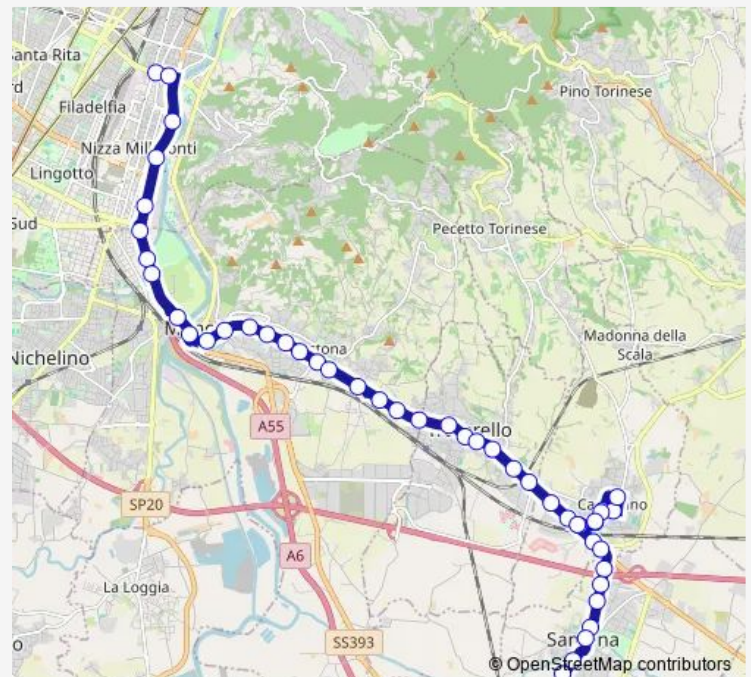

Fermata 3230 - Einaudi

Fermata 3037 - Losano

Fermata 3087 - DEL Temo

Fermata 3039 - Volta

Fermata 3041 - Leonardo DA Vinci

Fermata 3043 - DON Grassi

Fermata 3045 - SAN Rocco

Fermata 2635 - Rocchette

### Route schedule

Fermata 3518 - Cosma E Damiano — Fermata 1182 - Maroncelli Cap

Monday	—
Tuesday	—
Wednesday	—
Thursday	—
Friday	—
Saturday	—
Sunday	06:10-00:53 <sup>+1</sup>

### Route info

Direction: Fermata 3518 - Cosma E Damiano

Stops: 44

Trip Duration: 0 hour 42 min

45 — piazza Carducci (Santena) - corso Bramante (feriale)/corso Maroncelli (festivo)

Fermata 3047 - Xxiv Maggio