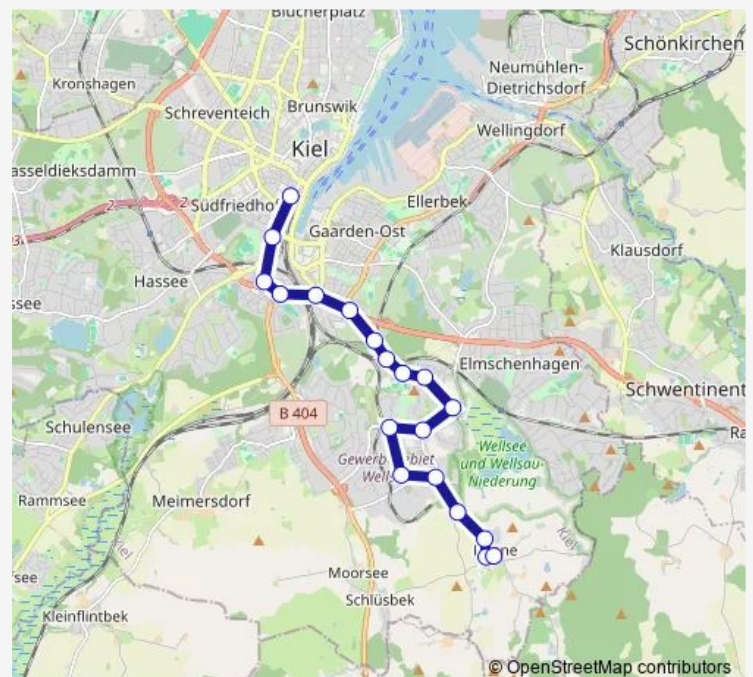

Kiel Diedrichstraße

Kiel Ostring/B76

Kiel Tüv

Kiel Alte Siedlung

Kiel Hubertus

Kiel Buschkoppel

Kiel Schoolkamp

Kiel Kreisauer Straße

Kiel Bunsenstraße

Kiel Edisonstraße

Kiel Marconistraße

Kiel Beekate

Kiel Götenhof

Kiel Am Teich

Kiel Rönne Dorf

### Route schedule

Kiel Hauptbahnhof — Kiel Rönne Dorf

Monday —

Tuesday 04:50-22:05

Wednesday —

Thursday —

Friday —

Saturday —

### Route info

Direction: Kiel Hauptbahnhof

Stops: 19

Trip Duration: 0 hour 25 min