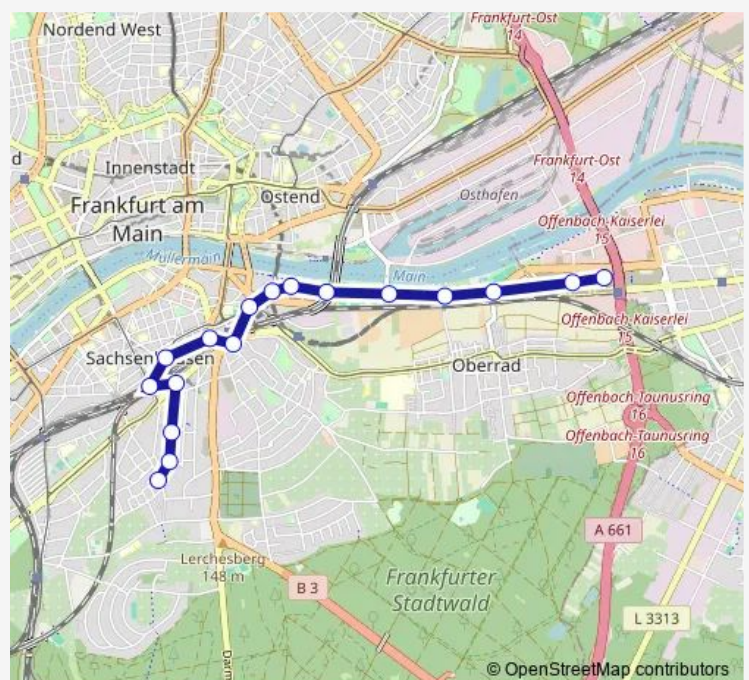

Frankfurt (Main) Südbahnhof/Mörfelder Landstraße

Frankfurt (Main) Südbahnhof/Schweizer Straße

Frankfurt (Main) Südbahnhof

Frankfurt (Main) Lokalbahnhof/Hedderichstraße

Frankfurt (Main) Wendelsplatz

Frankfurt (Main) Heister-/Siemensstraße

Frankfurt (Main) Zum Apothekerhof

Frankfurt (Main) Zum Brommenhof

Frankfurt (Main) Deutschherrnbrücke

Frankfurt (Main) Osthafenbrücke

Frankfurt (Main) Rudererdorf

Frankfurt (Main) Gerbermühle

Offenbach (Main)-Kaiserlei Amsterdamer Straße

Offenbach (Main)-Kaiserlei Kaiserlei Westseite

Route schedule

Frankfurt (Main) Großer Hasenpfad Süd — Offenbach (Main)-Kaiserlei Kaiserlei Westseite

| | |
|-----------|---------------------------|
| Monday | 05:05-00:04 ⁺¹ |
| Tuesday | 05:05-00:04 ⁺¹ |
| Wednesday | 05:05-00:04 ⁺¹ |
| Thursday | 05:05-00:04 ⁺¹ |
| Friday | 05:05-00:04 ⁺¹ |
| Saturday | 06:04-00:04 ⁺¹ |
| Sunday | 07:04-00:04 ⁺¹ |

Route info

Direction: Frankfurt (Main) Großer Hasenpfad Süd

Stops: 17

Trip Duration: 0 hour 24 min

Direction

Offenbach (Main)-Kaiserlei Kaiserlei Westseite — Frankfurt (Main) Großer Hasenpfad Süd

17 stops

[Open route schedule](#)