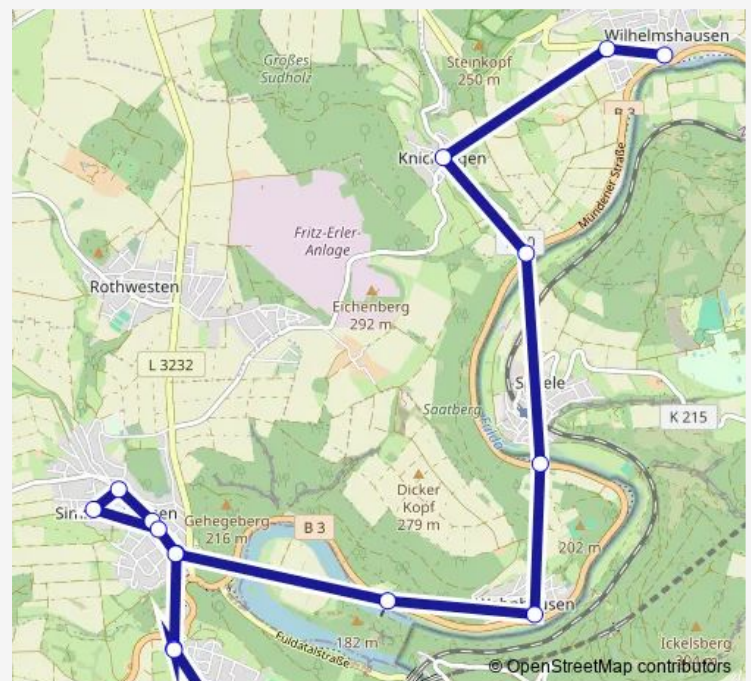

### Route schedule

Fuldatal-Ihringshausen Gesamtschule — Fuldatal-Wilhelmshausen Holzhäuser Straße

Monday	11:57-14:30
Tuesday	11:57-14:30
Wednesday	11:57-14:30
Thursday	11:57-14:30
Friday	11:57-14:30
Saturday	—
Sunday	—

### Route info

Direction: Fuldatal-Ihringshausen Gesamtschule

Stops: 17

Trip Duration: 0 hour 30 min