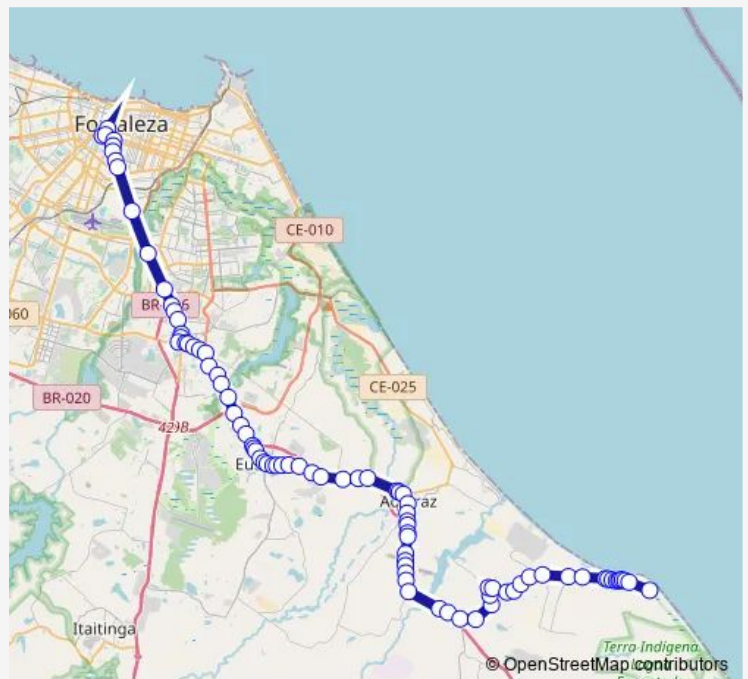

R. Jose Carlos Gadelha

R. Jose Carlos Gadelha

Rod Deputado Wilson Machado

Route schedule

Rua Mestre Chagas 40 | Desembarque — Terminal D Olimpico

Monday 05:00-19:30

Tuesday 05:00-19:30

Wednesday 05:00-19:30

Thursday 05:00-19:30

Friday 05:00-19:30

Saturday 05:00-19:30

Sunday 06:00-17:30

Route info

Direction: Rua Mestre Chagas 40 | Desembarque

Stops: 95

Trip Duration: 1 hour 50 min

45 — Fortaleza/Iguape/Barro Preto

Rod Deputado Wilson Machado

Rod Deputado Wilson Machado

Rodovia CE 040 - s/n

Rodovia CE 040 - s/n

Rodovia CE 040 - s/n

Rodovia CE 040 - s/n

Rodovia CE 040 - s/n