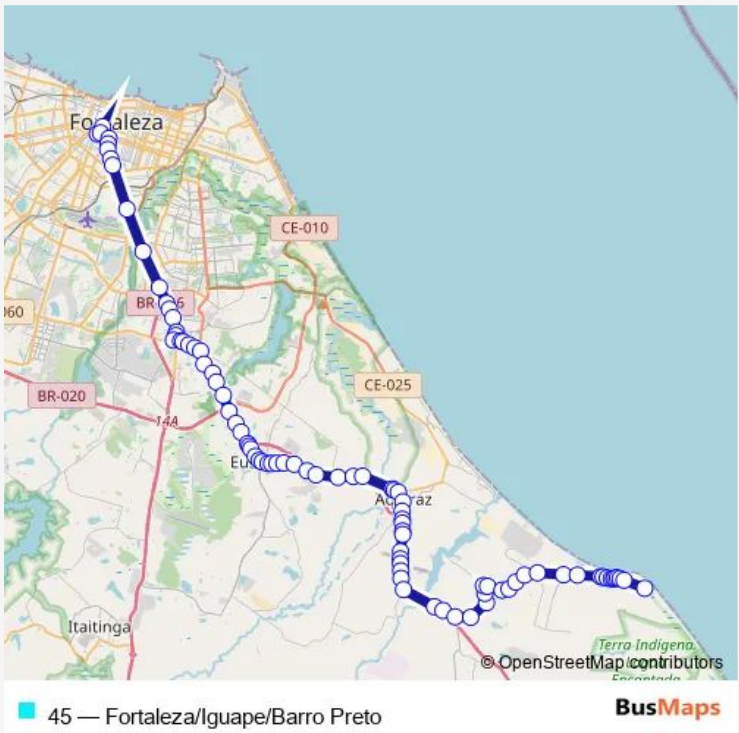

Bus 45 Fortaleza/Iguape/Barro Preto

[Go to website](#)

Direction
 Rua Mestre Chagas 40 | Desembarque — Terminal D Olimpico
 95 stops
[Open route schedule](#)

- Rua Mestre Chagas 40 | Desembarque
- Rua Possidonio Soares
- Rua Possidonio Soares
- R. Cel. Osvaldo Studart
- R. Cel. Osvaldo Studart
- R. Cel. Osvaldo Studart
- R. Cel. Osvaldo Studart
- R. Cel. Osvaldo Studart
- R. Cel. Osvaldo Studart
- R. Cel. Osvaldo Studart
- Rod Deputado Wilson Machado
- Rod Deputado Wilson Machado
- Rod Deputado Wilson Machado
- Rod Deputado Wilson Machado
- Rod Deputado Wilson Machado
- Rod Deputado Wilson Machado
- Rod Deputado Wilson Machado
- Rua Assis Bento de Freitas
- Rua Assis Bento de Freitas
- R. Jose Carlos Gadelha
- R. Jose Carlos Gadelha
- Rod Deputado Wilson Machado

Route schedule
 Rua Mestre Chagas 40 | Desembarque — Terminal D Olimpico

Monday	05:00-19:30
Tuesday	05:00-19:30
Wednesday	05:00-19:30
Thursday	05:00-19:30
Friday	05:00-19:30
Saturday	05:00-19:30
Sunday	06:00-17:30

Route info
 Direction: Rua Mestre Chagas 40 | Desembarque
 Stops: 95
 Trip Duration: 1 hour 50 min

Rod Deputado Wilson Machado

Rod Deputado Wilson Machado

Rodovia CE 040 - s/n

Rodovia CE 040 - s/n

Rodovia CE 040 - s/n