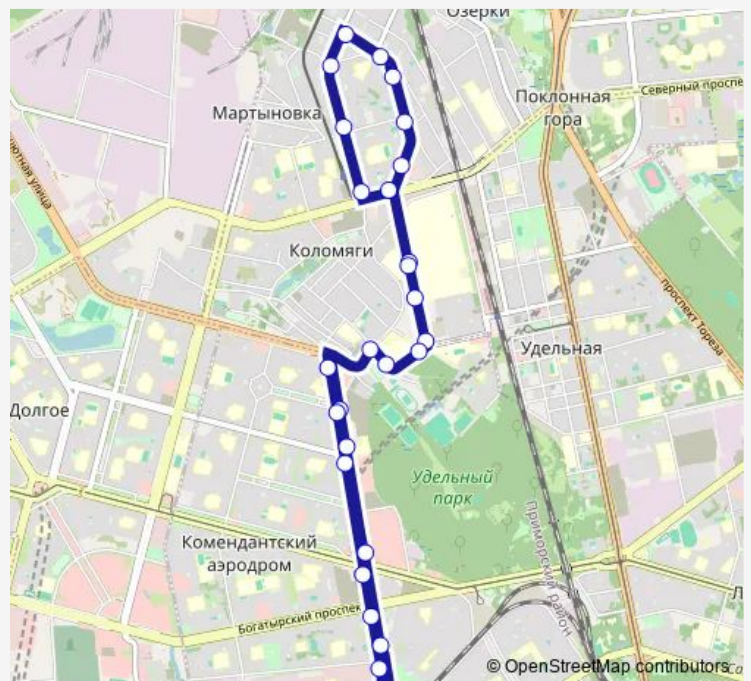

Вербная ул., уг. Афонской ул.

Новоколомяжский пр.

ул. Щербакова

Афанасьевская ул.

Десятинный пер.

Большая Десятинная ул.

Афонская ул.

ул. Щербакова По Афонской ул.

Вербная ул.

Дом Ветеранов

Афонская ул., 2

Центр Имени Алмазова

**Route schedule**

Коломяжский пр., Посадки И Высадки Нет — Коломяжский пр., Посадки И Высадки Нет

Monday	05:25-01:00 <sup>+1</sup>
Tuesday	05:25-01:00 <sup>+1</sup>
Wednesday	05:25-01:00 <sup>+1</sup>
Thursday	05:25-01:00 <sup>+1</sup>
Friday	05:25-01:00 <sup>+1</sup>
Saturday	05:25-01:00 <sup>+1</sup>
Sunday	05:25-01:00 <sup>+1</sup>

**Route info**

Direction: Коломяжский пр., Посадки И Высадки Нет

Stops: 28

Trip Duration: 0 hour 43 min

45 — Станция Метро Пионерская - Станция Метро Пионерская

Солунская ул.

Коломяжский пр., уг. Парашютной ул.