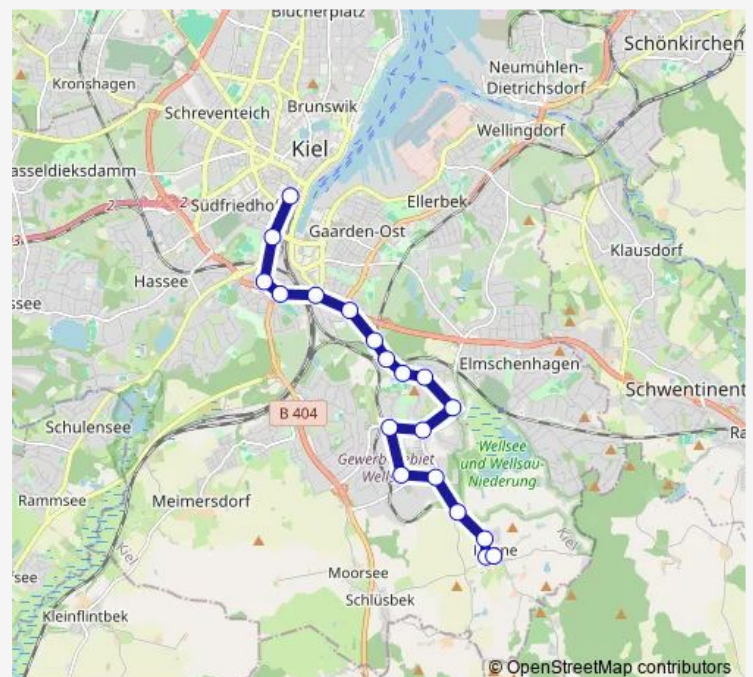

Kiel Solldiekswall

Kiel Odbarsweg

Kiel Grot Steenbusch

Route schedule

Kiel Schulzentrum Elmschenhagen — Kiel Am Reben

Monday 12:40-14:05

Tuesday 12:40-14:05

Wednesday 12:40-14:05

Thursday 12:40-14:05

Friday 12:40-14:05

Saturday —

Sunday —

Route info

Direction: Kiel Schulzentrum Elmschenhagen

Stops: 28

Trip Duration: 0 hour 39 min

45

BusMaps

Kiel Bustorfer Weg

Kiel Meimersdorf Schule

Kiel Am Biberbach

Kiel Goldregenholz

Kiel Am Dorfplatz

Kiel Kleinfintbeker Weg

Thursday 06:58

Friday 06:58

Saturday —

Sunday —

Route info

Direction: Kiel Moorsee Dorfplatz

Stops: 18

Trip Duration: 0 hour 37 min