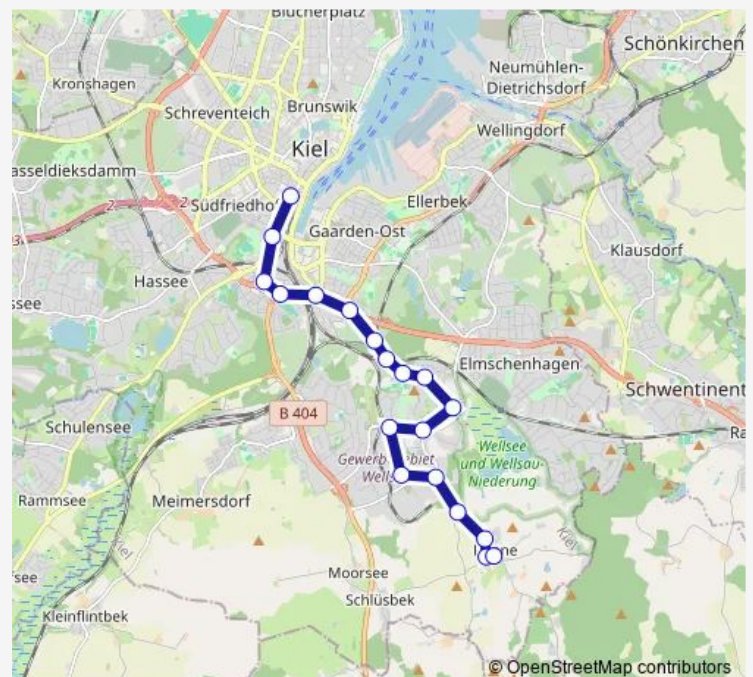

Kiel Solldiekswall

Kiel Odbarsweg

Kiel Grot Steenbusch

Route schedule

Kiel Schulzentrum Elmschenhagen — Kiel Am Reben

Monday 12:40-14:05

Tuesday 12:40-14:05

Wednesday 12:40-14:05

Thursday 12:40-14:05

Friday 12:40-14:05

Saturday —

Sunday —

Route info

Direction: Kiel Schulzentrum Elmschenhagen

Stops: 28

Trip Duration: 0 hour 39 min

45

BusMaps

Kiel Bustorfer Weg

Kiel Meimersdorf Schule

Kiel Am Biberbach

Kiel Goldregenholz

Kiel Am Dorfplatz

Kiel Kleinfintbeker Weg

Thursday 06:58

Friday 06:58

Saturday —

Sunday —

Route info

Direction: Kiel Moorsee Dorfplatz

Stops: 18

Trip Duration: 0 hour 37 min