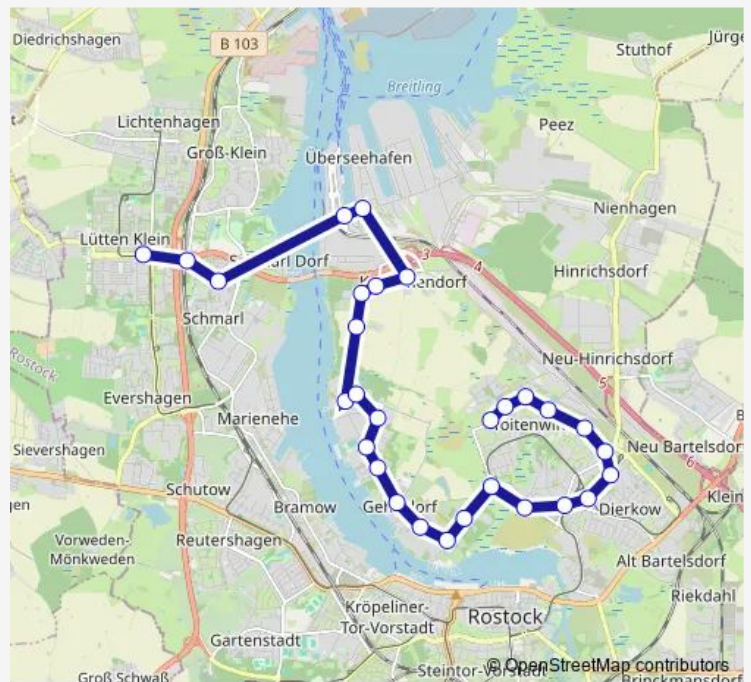

Bus 45

[Go to website](#)

Direction

Rostock, Weidendamm — Rostock, Lütten Klein Zentrum

30 stops

[Open route schedule](#)

- Rostock, Weidendamm
- Rostock, Zum Schäfersteich
- Rostock, Urho-Kekkonen-Straße
- Rostock, Albert-Schweitzer-Str
- Rostock, Jawaharal-Nehru-Str.
- Rostock, Martin-Luther-King-Al
- Rostock, Kurt-Schumacher-Ring
- Rostock, Lorenzstraße
- Rostock Dierkower Kreuz
- Rostock Dierkower Kreuz
- Rostock, Schenkendorfweg
- Rostock, Baumschulenweg
- Rostock, Gehlsheim Klinik
- Rostock, Gehlsheimer Straße
- Rostock, Fährstr. Michaelshof
- Rostock, Kirchenplatz
- Rostock, Schöffenweg
- Rostock, Pressentinstraße
- Rostock, Langenort Hufe
- Rostock, Langenort
- Rostock, Warnowblick

Route schedule

Rostock, Weidendamm — Rostock, Lütten Klein Zentrum

Monday	04:48-23:18
Tuesday	04:48-02:01 ⁺¹
Wednesday	04:48-23:18
Thursday	04:48-23:18
Friday	04:48-23:18
Saturday	06:02-23:18
Sunday	08:02-23:18

Route info

Direction: Rostock, Weidendamm

Stops: 30

Trip Duration: 0 hour 54 min

45

BusMaps

Rostock, Warnowrande

Rostock, Oldendorf

Rostock, Krummendorf

Rostock, Heidenholzmoor

Rostock Am Seehafen (Bus)

Rostock, Seehafen Fähre

Rostock, Schmarl Zentrum

Rostock, S Lütten Klein

Rostock, Lütten Klein Zentrum

Direction