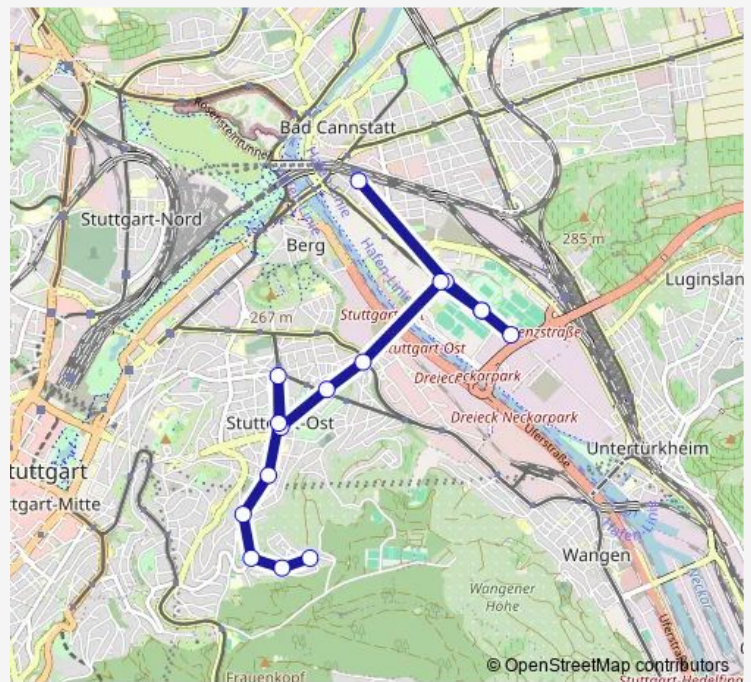

### Direction

Buchwald — Bad Cannstatt

17 stops

[Open route schedule](#)

- Buchwald
- Fuchsrain
- Albert-Schäffle-Straße
- Gablenberg
- Libanonstraße
- Wagenburgstraße
- Ostendplatz
- Ostheim Leo-Vetter-Bad
- Tal-/Landhausstraße
- Schlachthof
- Neckarpark (Stadion)
- Fritz-Walter-Weg
- Mercedes-Benz Welt
- Fritz-Walter-Weg
- Neckarpark (Stadion)
- Elwertstraße
- Bad Cannstatt

### Route info

Direction: Buchwald

Stops: 17

Trip Duration: 0 hour 20 min

## Route info

Direction: Bad Cannstatt

Stops: 17

Trip Duration: 0 hour 28 min

## Route info

Direction: Bad Cannstatt

Stops: 16

Trip Duration: 0 hour 23 min

**Direction**

Buchwald — Bad Cannstatt

17 stops

[Open route schedule](#)