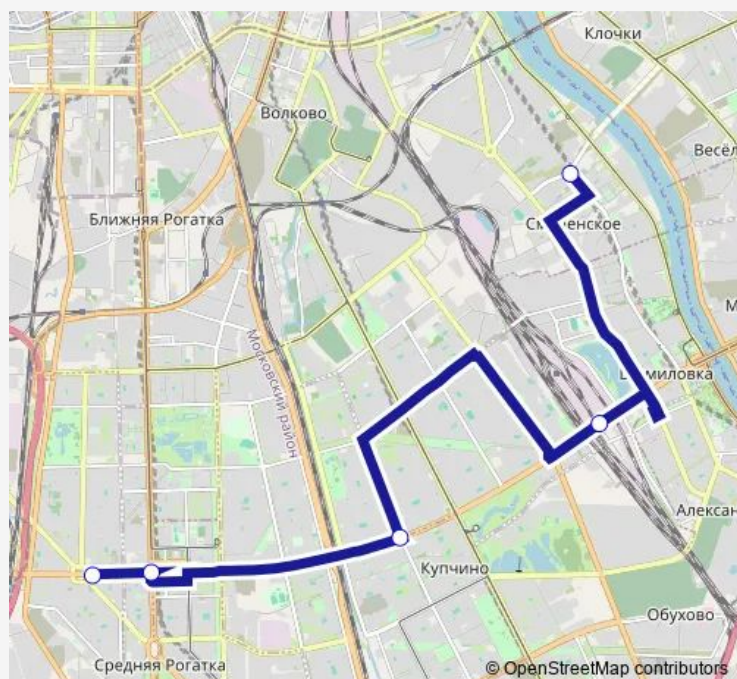

Кт

Кт

Кт

Площадь Конституции

**Route schedule**

Большой Смоленский Пр. — Площадь Конституции

Monday 06:32-23:26

Tuesday 06:32-23:26

Wednesday 06:32-23:26

Thursday 06:32-23:26

Friday 06:32-23:26

Saturday 06:32-23:26

Sunday 06:32-23:26

**Route info**

Direction: Большой Смоленский Пр.

Stops: 5

Trip Duration: 0 hour 38 min

■ К-31 — Площадь Конституции (Ленинский пр.)-Б.  
Смоленский пр. у ул. Пинегина

**Direction**

Площадь Конституции — Большой Смоленский Пр.

5 stops

[Open route schedule](#)

Площадь Конституции

## Route schedule

Площадь Конституции — Большой Смоленский Пр.

Monday	06:30-23:29
Tuesday	06:30-23:29
Wednesday	06:30-23:29
Thursday	06:30-23:29
Friday	06:30-23:29
Saturday	06:30-23:29
Sunday	06:30-23:29