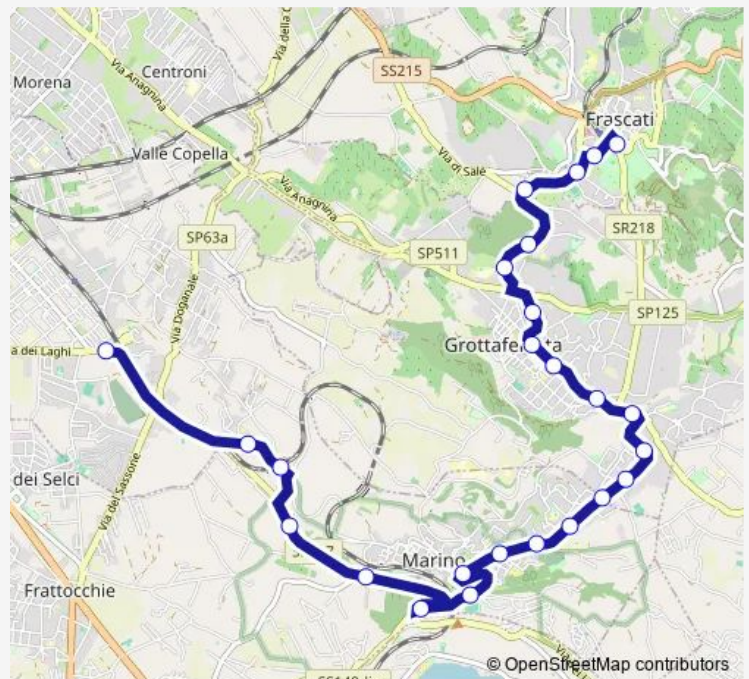

**Bus Frascati - Ciampino # Sg18a**

[Go to website](#)

**Direction**

Frascati | Piazza Marconi # f12858 — Ciampino | Liceo Volterra # f12748

25 stops

[Open route schedule](#)

- Frascati | Piazza Marconi # f12858
- Frascati | Viale V.Veneto (Hotel Flora) # f12859
- Frascati | Viale Conti di Tuscolo (Stadio) # f13106
- Frascati | Liceo Classico Cicerone # f13112
- Grottaferrata | Liceo Statale Bruno Touschek # f13108
- Grottaferrata | Via Anagnina Via Kennedy # f13109
- Grottaferrata | Via San Bartolomeo # f12807
- Grottaferrata | Via Santovetti Corso Popolo # f12808
- Grottaferrata | Via Santovetti (Sacro Cuore) # f12809
- Grottaferrata | Piazza Tulliano # f12810
- Grottaferrata | Via Sorgenti (Squarciarelli) # f12811
- Grottaferrata | Via V. Veneto Vico Valle Violata # f12812
- Grottaferrata | Via V. Veneto Via Velletri # f12813
- Grottaferrata | Via V. Veneto (Dep. S. Giuseppe) # f12814
- Marino | Corso Colonna Via Trilussa # f12815
- Marino | Cimitero # f12817
- Marino | Ospedale San Giuseppe # f12818
- Marino | Piazza Matteotti # f12819
- Marino | Via Ferentum Largo Negrone # f12741
- Marino | Via Ferentum Via dei Laghi # f12742
- Marino | Stazione FS # f12743

**Route schedule**

Frascati | Piazza Marconi # f12858 — Ciampino | Liceo Volterra # f12748

Monday	07:20
Tuesday	07:20
Wednesday	07:20
Thursday	07:20
Friday	07:20
Saturday	07:30
Sunday	—

**Route info**

Direction: Frascati | Piazza Marconi # f12858

Stops: 25

Trip Duration: 0 hour 34 min

**Frascati - Ciampino # Sg18a**

Marino | Via dei Laghi Via Pascoli # f12744

Marino | Via Romana Via Quasimodo # f12745

Ciampino | Pantanella FS # f12746

Ciampino | Liceo Volterra # f12748