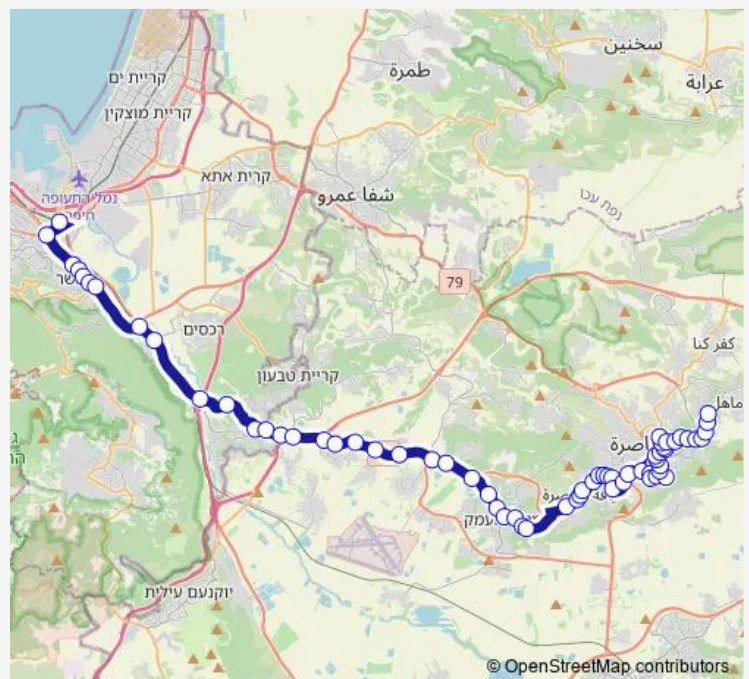

### Direction

ת. מרכזית המפרץ/רציפים בינעירוני — מרכז מסחרי/שדרות מעלה יצחק

65 stops

[Open route schedule](#)

ת. מרכזית המפרץ/רציפים בינעירוני

צ'ק פוסט

דרך בר יהודה/הביטחון

בר יהודה/ישורון

דרך השלום/פרץ

דרך השלום/ברק

בר יהודה/דרך משה

מחלף יגור

יגור/כפר חסידים

מחלף העמקים/ג'למה

שער העמקים

צומת קרית טבעון

### Route schedule

ת. מרכזית המפרץ/רציפים בינעירוני — מרכז מסחרי/שדרות מעלה יצחק

Monday 06:10-22:30

Tuesday 06:10-22:30

Wednesday 06:10-22:30

Thursday 06:10-22:30

Friday 06:15-16:30

Saturday —

### Route info

Direction: ת. מרכזית המפרץ/רציפים בינעירוני

Stops: 65

Trip Duration: 1 hour 6 min

צומת נהלל

צומת תמרת

צומת מגדל העמק

סיני/שד. הבנים