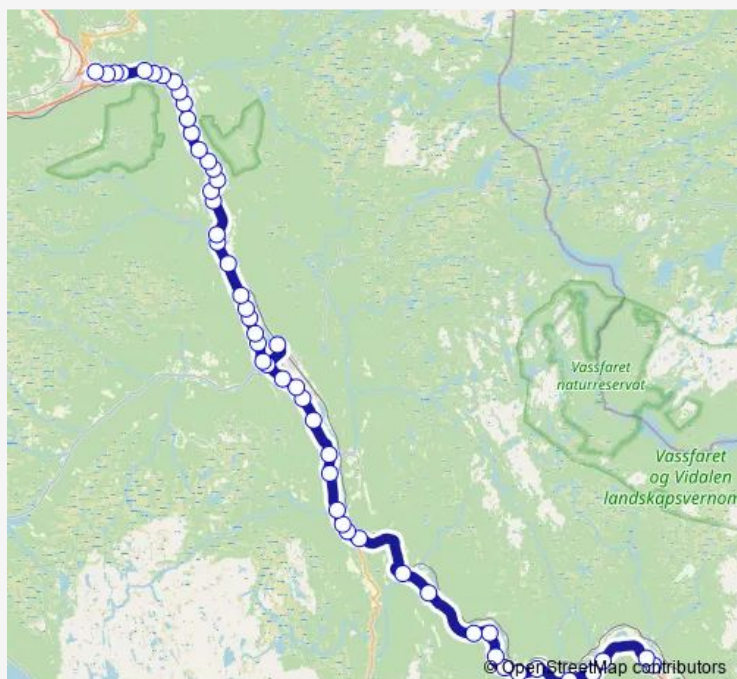

Thursday 06:00-15:25

Friday 06:00-15:25

Saturday —

Sunday —

Route info

Direction: Gol skysstasjon

Stops: 49

Trip Duration: 0 hour 56 min

■ 332 — Flå-Gol-Geilo

BusMaps

Mattismoen

Lysverkboligen

Kveim

Myrebakken

Thoen hotell

Nesbyen sentrum