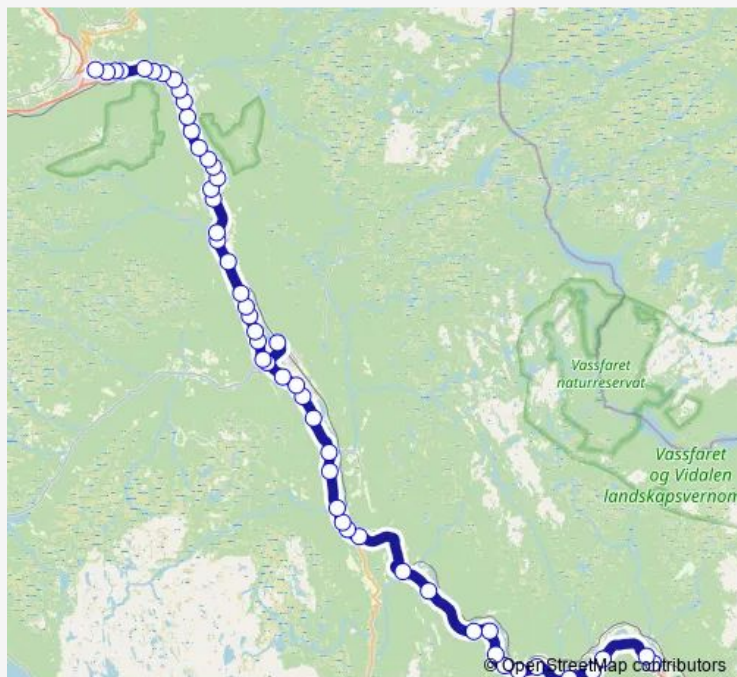

Friday 06:00-15:25

Saturday —

Sunday —

Route info

Direction: Gol skysstasjon

Stops: 49

Trip Duration: 0 hour 56 min

■ 332 — Flå-Gol-Geilo

BusMaps

Mattismoen

Lysverkboligen

Kveim

Myrebakken

Thoen hotell

Nesbyen sentrum

Nesmoen