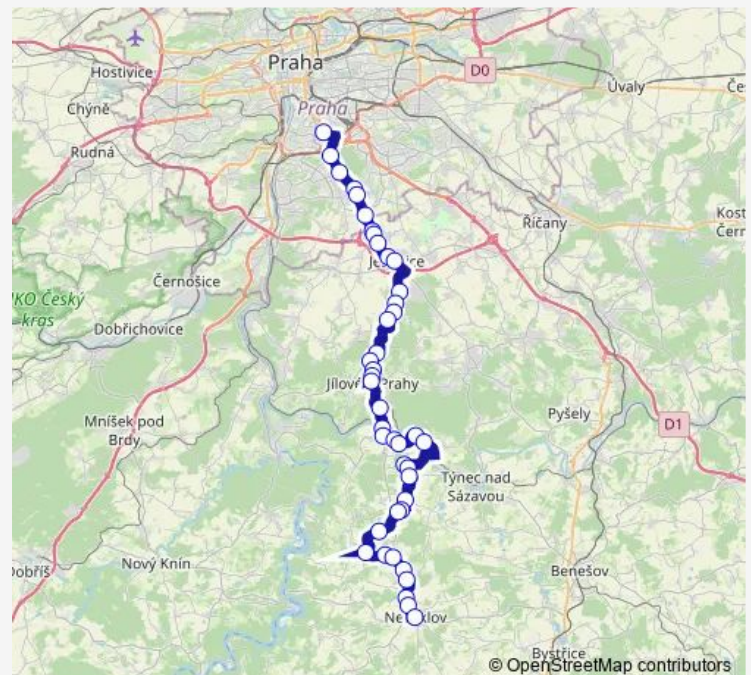

Kamenný Přívoz, U Křížku

Route schedule

Neveklov — Budějovická

Monday 03:55-23:05

Tuesday 03:55-23:05

Wednesday 03:55-23:05

Thursday 03:55-23:05

Friday 03:55-23:05

Saturday 03:50-23:05

Sunday 03:50-23:05

Route info

Direction: Neveklov

Stops: 42

Trip Duration: 1 hour 34 min

Jílové u Prahy,Borek

Jílové u Prahy,Náměstí