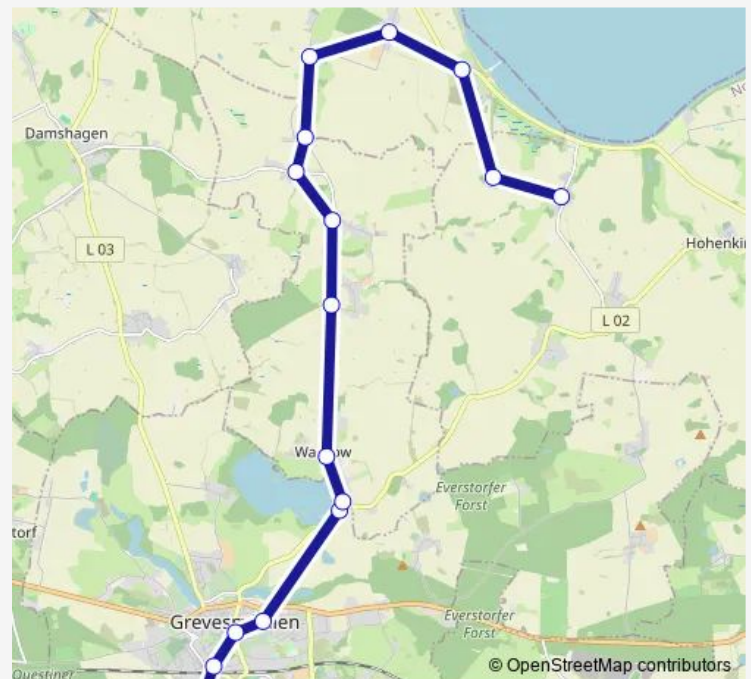

Direction

Wohlenhagen Dorf — Grevesmühlen Busbahnhof

7 stops

[Open route schedule](#)

Wohlenhagen Dorf

Groß Walmstorf

Warnow Försterei

Warnow Abzweig

Thursday 13:58

Friday 13:58

Saturday —

Sunday —

Route info

Direction: Wohlenhagen Dorf

Stops: 7

Trip Duration: 0 hour 16 min

Direction

Grevesmühlen Gymnasium — Niendorf/Ostsee

16 stops

[Open route schedule](#)

Grevesmühlen Gymnasium

Grevesmühlen Busbahnhof

Grevesmühlen Am Lustgarten

Grevesmühlen Wasserturmschule

Warnow Abzweig

Warnow (NWM) Ortseingang

Warnow (NWM) Dorf

Thorstorf Abzweig

Bössow Abzweig

Großenhof Dorf

Gantenbeck

Tarnewitzerhagen Kreuzung