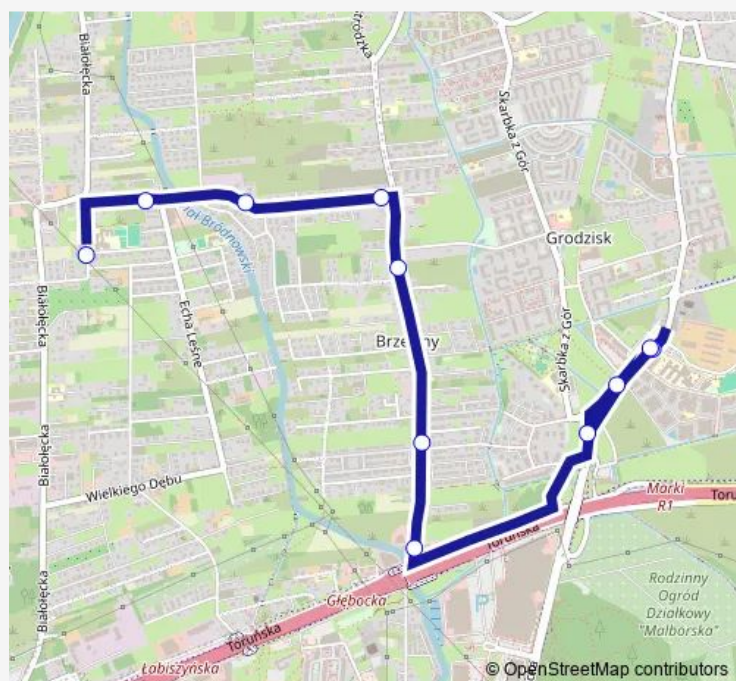

Direction

Podwójna 02 — Juranda ze Spychowa-Szkoła 04

11 stops

[Open route schedule](#)

Podwójna 02

Podwójna 01

Os. Lewandów I 01

Jesiennych Liści 01

Ostródzka 04

Współczesna 02

Krzemienna 02

Juranda ze Spychowa 03

Kamykowa 01

Echa Leśne 01

Juranda ze Spychowa-Szkoła 04

Route schedule

Podwójna 02 — Juranda ze Spychowa-Szkoła 04

Monday 06:50-18:35

Tuesday 06:50-18:35

Wednesday 06:50-18:35

Thursday 06:50-18:35

Friday 06:50-18:35

Saturday —

Sunday —

Route info

Direction: Podwójna 02

Stops: 11

Trip Duration: 0 hour 11 min

Direction

Juranda ze Spychowa-Szkoła 04 — Podwójna 02

14 stops

[Open route schedule](#)