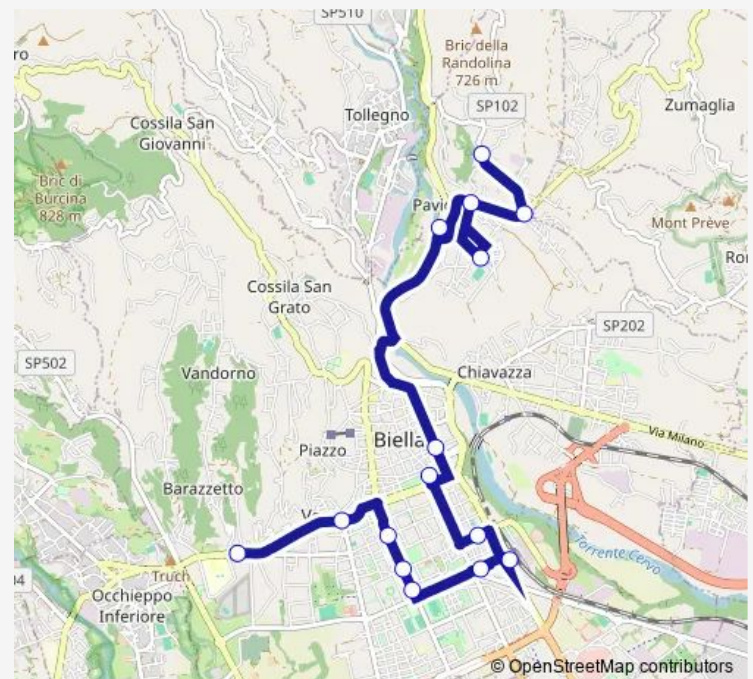

BIELLA PAVIGNANO - VIA BERTAMELLINA

BIELLA PAVIGNANO - TABACCHERIA

BIELLA - VIA REPUBBLICA - OSPEDALE

BIELLA - PIAZZA VITTORIO VENETO - PORTICI

BIELLA - VIA PIAVE

BIELLA - SAN PAOLO STAZIONE FERROVIARIA - MOVICENTRO

BIELLA - PIAZZA ADUA - VIA ROMA

BIELLA - VIA GALIMBERTI - PORTICI

BIELLA - LICEO CLASSICO

BIELLA - LICEO SCIENTIFICO

BIELLA - VIA IVREA - ITIS

BIELLA - VIA IVREA - TIGLI

Route schedule

BIELLA VAGLIO - OSTOCCO - CAPOLINEA — BIELLA - VIA IVREA - TIGLI

Route info

Direction: BIELLA VAGLIO - OSTOCCO - CAPOLINEA

Stops: 15

Trip Duration: 0 hour 36 min

Direction

BIELLA - VIA IVREA - TIGLI — BIELLA VAGLIO - OSTOCCO - CAPOLINEA

14 stops

[Open route schedule](#)

Sunday 07:18-19:18

Route info

Direction: BIELLA - VIA IVREA - TIGLI

Stops: 14

Trip Duration: 0 hour 34 min

Direction

BIELLA VAGLIO - OSTOCCO - CAPOLINEA — BIELLA - VIA IVREA - CITTA' STUDI

14 stops