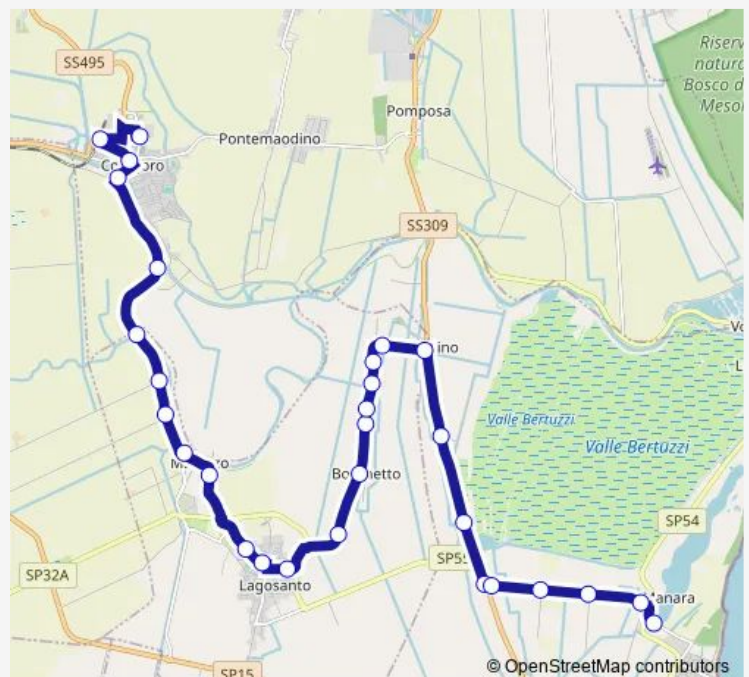

### Route schedule

Codigoro Centro Scolastico [149] — Volano - VIA DEL Bosco 2 [200]

Monday	—
Tuesday	—
Wednesday	—
Thursday	—
Friday	—
Saturday	12:53
Sunday	—

### Route info

Direction: Codigoro Centro Scolastico [149]

Stops: 26

Trip Duration: 0 hour 33 min

Bivio Volano [204]

Sp54 -Localita' PER Volano [204a]

Volano Chiesa [203]

Villaggio Delle Rose [202]

Volano - VIA DEL Bosco 1 [201]

Volano - VIA DEL Bosco 2 [200]

## Direction

Lagosanto [129] — Porto Garibaldi VIA DEI Mille Cap. [033]

36 stops

[Open route schedule](#)

Lagosanto [129]

VIA DEL Mare [132]

Corte Rosmunda [211]

Corte Michelina [210]