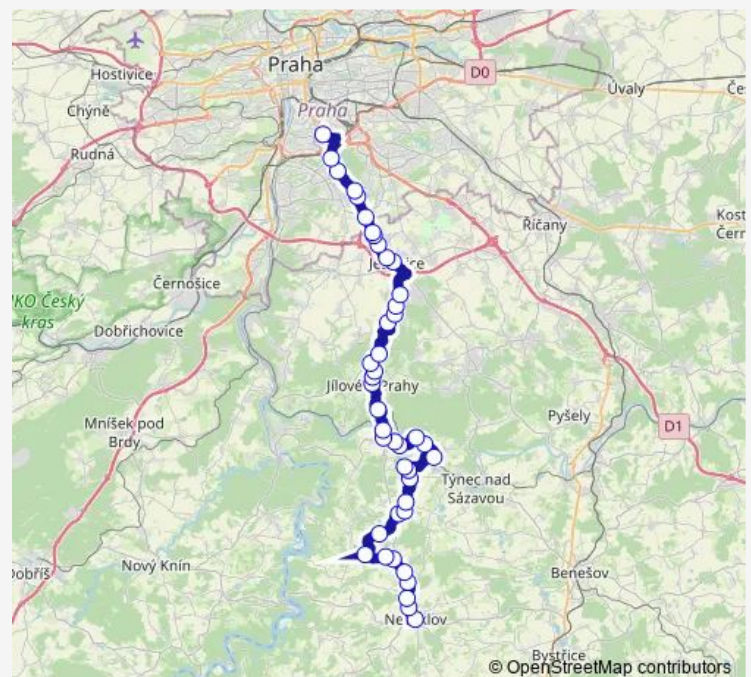

### Route schedule

Neveklov — Budějovická

Monday 03:55-23:05

Tuesday 03:55-23:05

Wednesday 03:55-23:05

Thursday 03:55-23:05

Friday 03:55-23:05

Saturday 03:50-23:05

### Route info

Direction: Neveklov

Stops: 43

Trip Duration: 1 hour 37 min

Kamenný Přívoz,U Křížku

Jílové u Prahy,Borek

Jílové u Prahy,Náměstí

Jílové u Prahy,Pražská