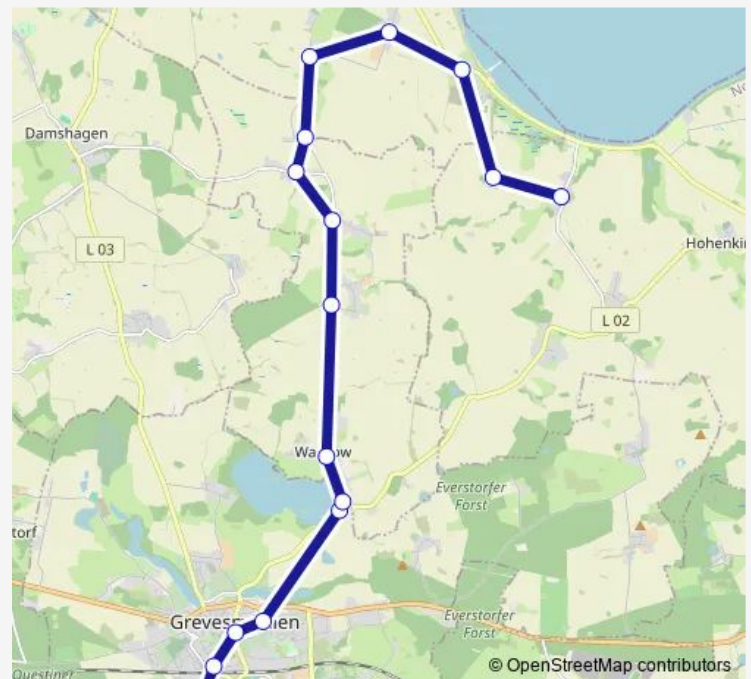

Direction

Grevesmühlen Gymnasium — Niendorf/Ostsee

16 stops

[Open route schedule](#)

- Grevesmühlen Gymnasium
- Grevesmühlen Busbahnhof
- Grevesmühlen Am Lustgarten
- Grevesmühlen Wasserturmschule
- Warnow Abzweig
- Warnow (NWM) Ortseingang
- Warnow (NWM) Dorf
- Thorstorf Abzweig
- Bössow Abzweig
- Großenhof Dorf
- Gantenbeck
- Tarnewitzerhagen Kreuzung
- Oberhof (Meckl) Dorf
- Wohlenberg
- Wohlenhagen Dorf
- Niendorf/Ostsee

Route schedule

Grevesmühlen Gymnasium — Niendorf/Ostsee

Monday	15:05
Tuesday	15:05
Wednesday	15:05
Thursday	15:05
Friday	15:05
Saturday	—
Sunday	—

Route info

Direction: Grevesmühlen Gymnasium

Stops: 16

Trip Duration: 0 hour 34 min

Direction

Grevesmühlen Wasserturmschule — Proseken Schule

8 stops

[Open route schedule](#)

Grevesmühlen Wasserturmschule

Warnow Abzweig

Warnow Försterei

Groß Walmstorf

Wednesday 12:25

Thursday 12:25

Friday 12:25

Saturday —

Sunday —

Route info

Direction: Grevesmühlen Wasserturmschule

Stops: 8