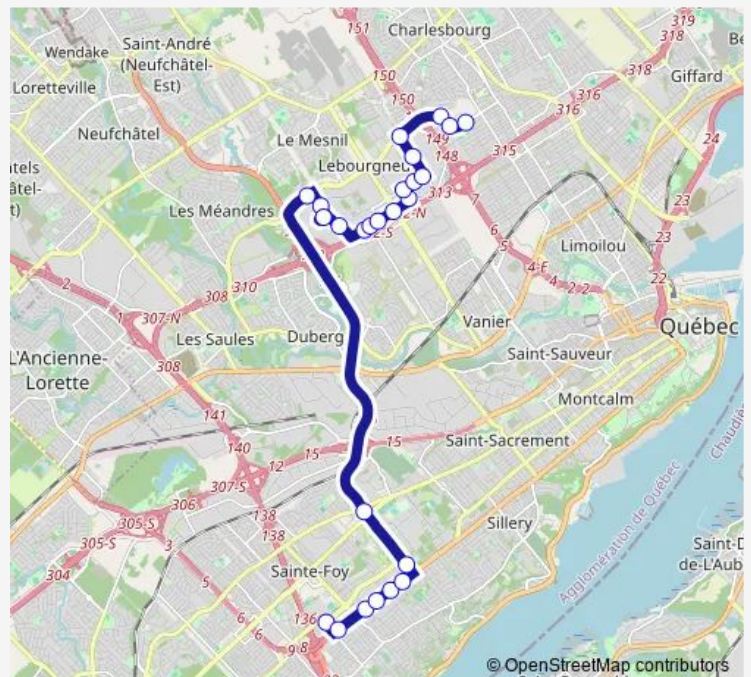

Saturday —

Sunday —

Route info

Direction: des Châtelets

Stops: 25

Trip Duration: 0 hour 30 min

Lebourgneuf

de l'Isère

F.-Byrne

4e Avenue/2889

Direction

4e Avenue/2521 — des Châtelets

25 stops

[Open route schedule](#)

4e Avenue/2521

F.-Byrne