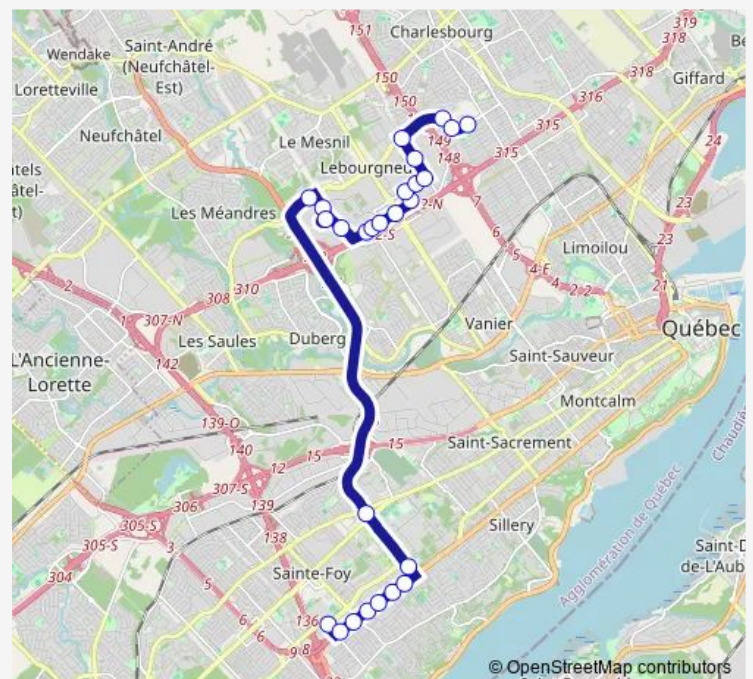

Saturday —

Sunday —

Route info

Direction: des Châtelets

Stops: 25

Trip Duration: 0 hour 35 min

Lebourgneuf

de l'Isère

F.-Byrne

4e Avenue/2889

Direction

4e Avenue/2521 — des Châtelets

25 stops

[Open route schedule](#)

4e Avenue/2521

F.-Byrne