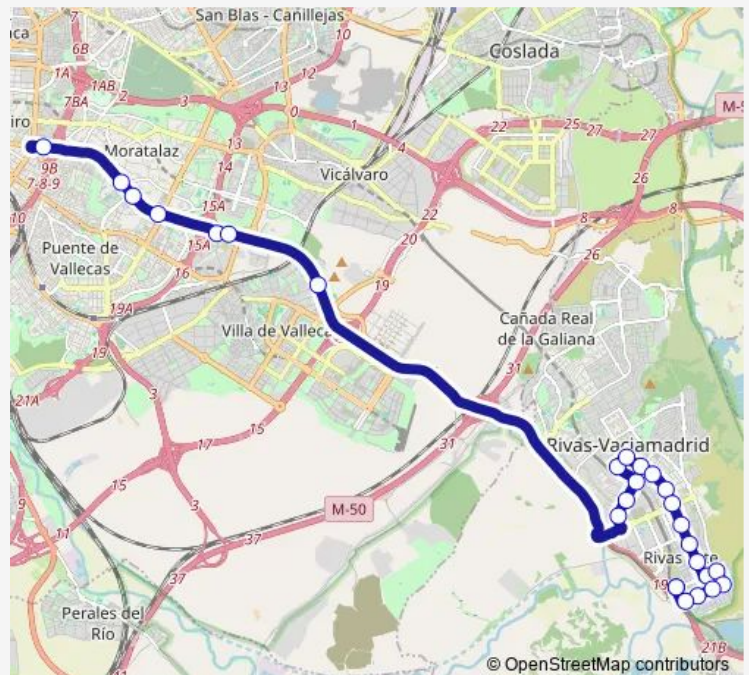

Bus 332 Madrid (Conde de Casal)-Rivas Pueblo

[Go to website](#)

Direction

Av.Mediterráneo-Conde DE Casal — Av.Francia-Est.Rivas Vaciamadrid

27 stops

[Open route schedule](#)

- Av.Mediterráneo-Conde DE Casal
- Av.Mediterráneo-Ramón Pérez DE Ayala
- Av.Mediterráneo-PÍO Felipe
- Av.Mediterráneo-Av.Pablo Neruda
- Av.Mediterráneo-Univ.Politécnica Madrid
- Av.Mediterráneo-Av.Democracia
- Av.Mediterráneo-Santa Eugenia
- Av.Francisco Quevedo-Av.Técnica
- Av.Francisco Quevedo-Mariano Benlliure
- Av.Francisco Quevedo-Colegio
- José Hierro-Av.Mario Vargas Llosa
- Av.Pablo Iglesias-Mario Vargas Llosa
- Av.Pablo Iglesias-Jovellanos
- Av.Pablo Iglesias-Rosa Montero
- Miguel Gila-M.Vázquez Montalbán
- Av.Pablo Iglesias-Juan Carlos Onetti
- Av.Pablo Iglesias-Av.Aurelio Álvarez
- Av.Levante-Cementerio
- Av.Levante-Miquel Barceló
- Av.Levante-Italia
- Av.Francia-Av.Levante

Route schedule

Av.Mediterráneo-Conde DE Casal — Av.Francia-Est.Rivas Vaciamadrid

Monday	13:16-13:28
Tuesday	13:16-13:28
Wednesday	13:16-13:28
Thursday	13:16-13:28
Friday	13:16-13:28
Saturday	—
Sunday	—

Route info

Direction: Av.Mediterráneo-Conde DE Casal

Stops: 27

Trip Duration: 0 hour 43 min

332 — Madrid (Conde de Casal)-Rivas Pueblo

Av.Francia-Av.Campillo DE SAN Isidro

Miralrío-Av.Campillo

Miralrío-Av.De Levante

Miralrío-Av.Cisne

Miralrío-Piscina

Av.Francia-Est.Rivas Vaciamadrid

Direction

Av.Mediterráneo-Conde DE Casal — Av.Francia-Est.Rivas Vaciamadrid

27 stops

[Open route schedule](#)

Av.Mediterráneo-Conde DE Casal

Av.Mediterráneo-Ramón Pérez DE Ayala