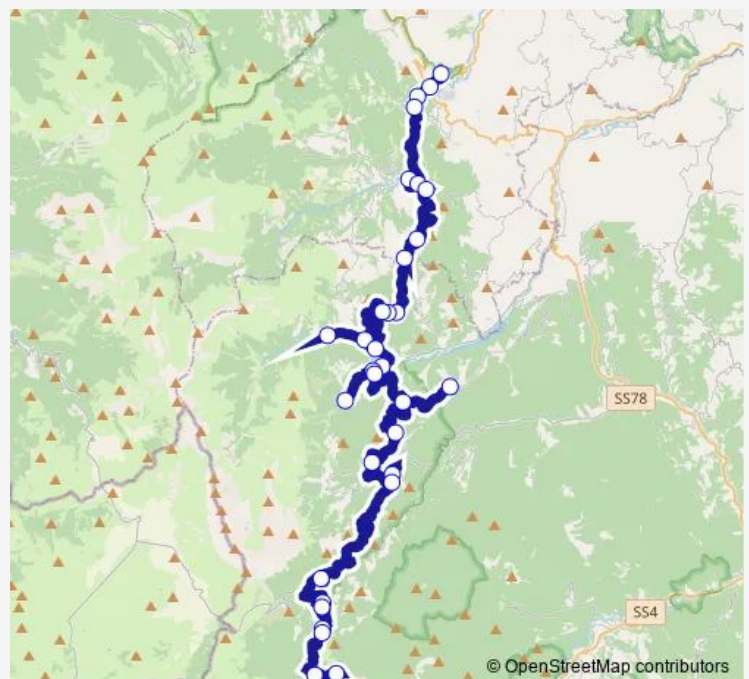

Bus Amandola-Montemonaco-Rocca DI Montemonaco-Valleggrascia-Propezzano-Balzo-Trisungo

[Go to website](#)

Direction

Amandola Centro — Trisungo - Distributore Brandi

32 stops

[Open route schedule](#)

- Amandola Centro
- Zoccolanti
- Cimitero
- Casa Innamorati
- Montefortino Circonvallazione
- Montefortino Paese
- Bivio Comunanza
- Cerretana
- Ripavecchia
- Bivio Ropaga
- VIA Stradone
- Montemonaco
- Frazione Rocca M.Monaco
- Bivio Pignotti
- Bivio Montemonaco
- Rascio
- Bivio Valleggrascia
- Valleggrascia
- Bivio Valleggrascia
- Propezzano
- Propezzano Bivio

Route schedule

Amandola Centro — Trisungo - Distributore Brandi

Monday	08:00
Tuesday	08:00
Wednesday	08:00
Thursday	08:00
Friday	08:00
Saturday	08:00
Sunday	—

Route info

Direction: Amandola Centro

Stops: 32

Trip Duration: 2 hour 0 min

■ Amandola-Montemonaco-Rocca DI Montemonaco-Valleggrascia-Propezzano-Balzo-Trisungo

Bivio Piano

Bivio Castro

Balzo - BAR Serafini

Bivio Arquata

Bivio Forca DI Presta

Pretare - Frazione Bar

Pretare - Parcheggio Pubblico

Piedilama - Centro Frazione

Piedilama - Fuori Centro Abitato

Borgo D'Arquata - Distributore

Trisungo - Distributore Brandi

Bus time schedules and route maps are available in an offline PDF at busmaps.com. Use the busmaps.com website to see live bus times, train schedule or subway schedule, and step-by-step directions for all public transit in Montemonaco