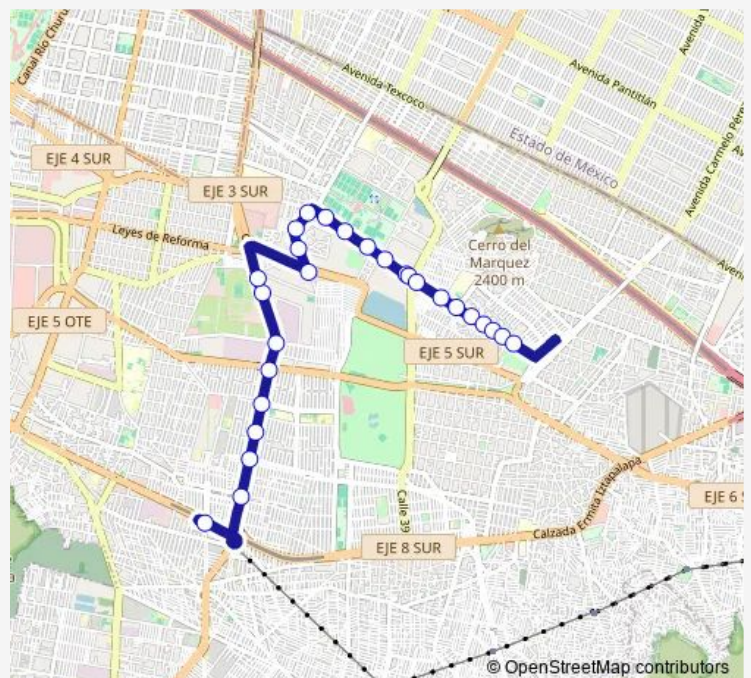

Route schedule

C. C. Constitución de 1917 - Calz. Ermita Iztapalapa Entre Hortencia y Periferico — Fuente de Loreto - Carlos Pacheco

Monday	00:00
Tuesday	00:00
Wednesday	00:00
Thursday	00:00
Friday	00:00
Saturday	00:00
Sunday	00:00

Route info

Direction: C. C. Constitución de 1917 - Calz. Ermita Iztapalapa Entre Hortencia y Periferico

Stops: 27

Trip Duration: 0 hour 44 min

Fuente de Loreto - R. Cruz

Fuente de Loreto - Batalla de Santa Rosa