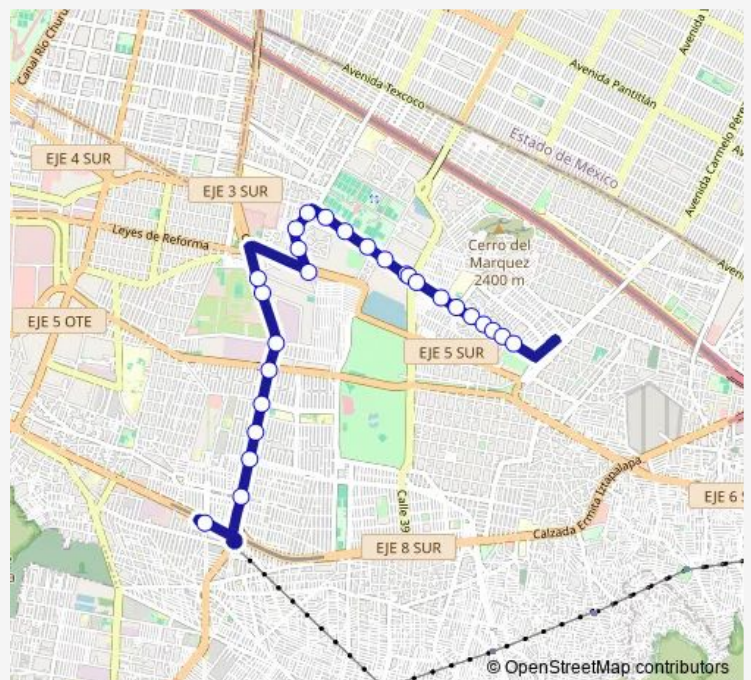

Route schedule

C. C. Constitución de 1917 - Calz. Ermita Iztapalapa Entre Hortencia y Periferico — Fuente de Loreto - Carlos Pacheco

Monday	00:00
Tuesday	00:00
Wednesday	00:00
Thursday	00:00
Friday	00:00
Saturday	00:00
Sunday	00:00

Route info

Direction: C. C. Constitución de 1917 - Calz. Ermita Iztapalapa Entre Hortencia y Periferico

Stops: 27

Trip Duration: 0 hour 44 min

Fuente de Loreto - R. Cruz

Fuente de Loreto - Batalla de Santa Rosa