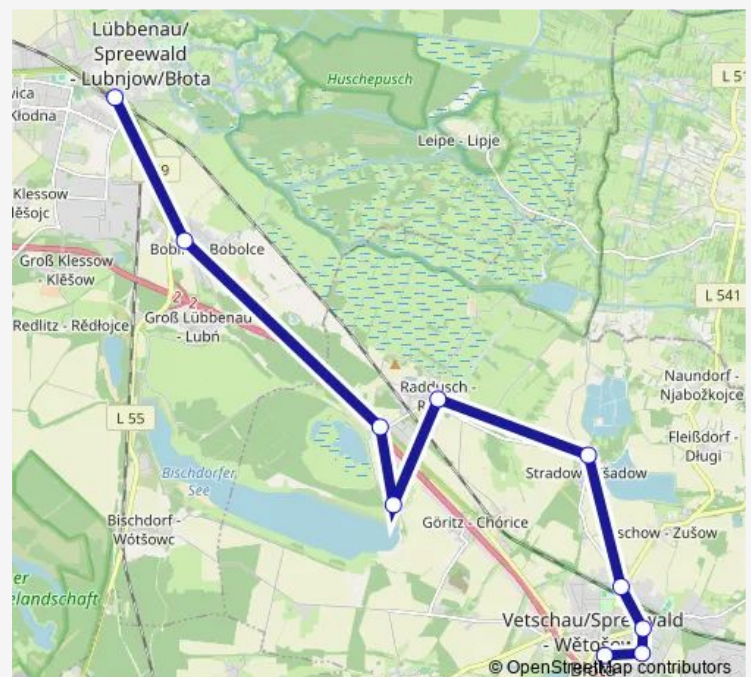

### Direction

Vetschau Pestalozzistraße — Stradow, Mast 1

4 stops

[Open route schedule](#)

Vetschau Pestalozzistraße

Vetschau Busbahnhof

Vetschau Bahnhof

Stradow, Mast 1

### Route schedule

Vetschau Pestalozzistraße — Stradow, Mast 1

Monday	11:45
Tuesday	—
Wednesday	—
Thursday	—
Friday	11:45
Saturday	—
Sunday	—

### Route info

Direction: Vetschau Pestalozzistraße

Stops: 4

Trip Duration: 0 hour 10 min

## Route info

Direction: Lübbenau, Bahnhof, Mast 3

Stops: 10

Trip Duration: 0 hour 30 min