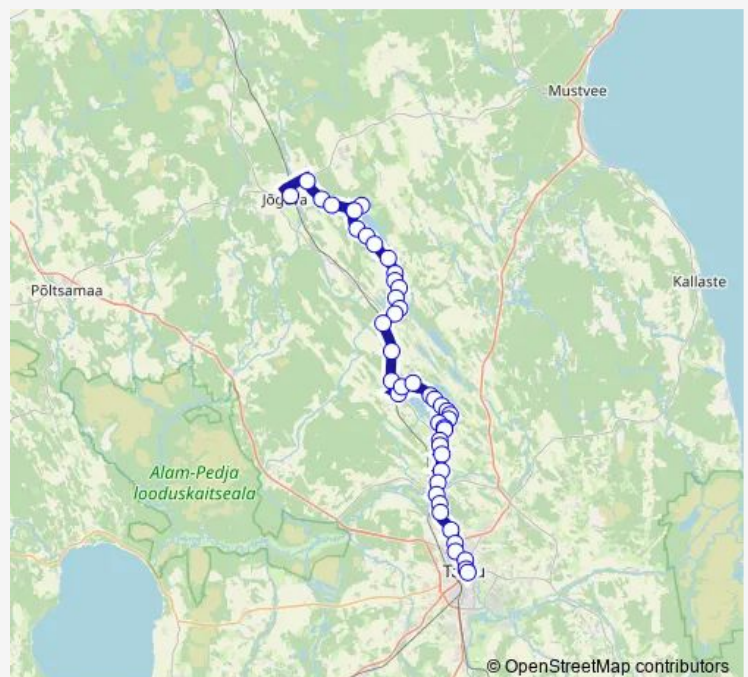

07:20

Sunday

07:20

Route info

Direction: Jõgeva

Stops: 47

Trip Duration: 1 hour 15 min

Järveotsa