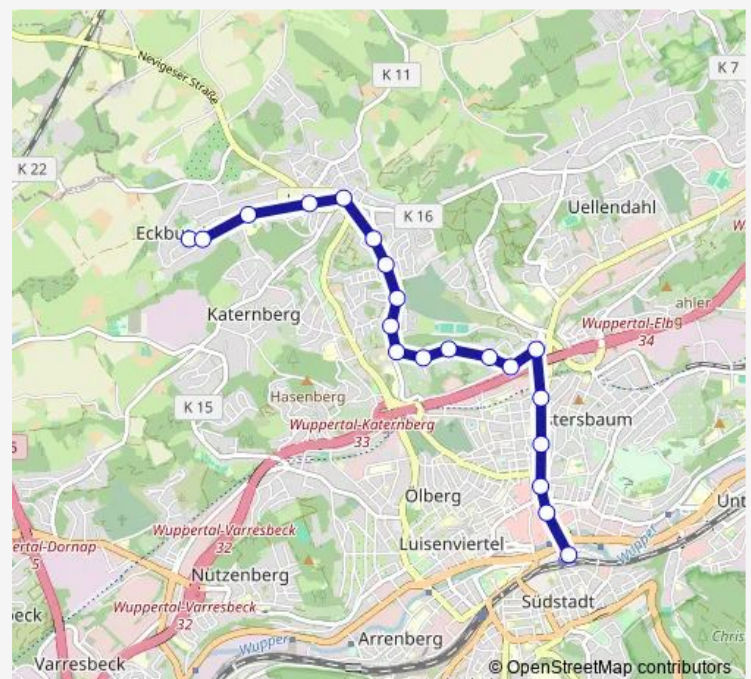

Wuppertal Karlsplatz

Wuppertal Ludwigstraße

Wuppertal Schleswiger Straße

Wuppertal Hamburger Treppe

Wuppertal HansasträÙe

Wuppertal Stralsunder Straße

Wuppertal Greifswalder Straße

Wuppertal Rostocker Straße

Wuppertal Grenze Jagdhaus

Wuppertal Birkenhöhe

Wuppertal Freibad Eckbusch

Route schedule

Wuppertal Hbf — Wuppertal Am Eckbusch

Monday 20:22-20:52

Tuesday 20:22-20:52

Wednesday 20:22-20:52

Thursday 20:22-20:52

Friday 20:22-20:52

Saturday 05:22-22:52

Sunday 07:22-22:52

Route info

Direction: Wuppertal Hbf

Stops: 22

Trip Duration: 0 hour 23 min

607

BusMaps

Direction

Wuppertal Am Eckbusch — Wuppertal Hbf

20 stops

[Open route schedule](#)

Wuppertal Am Eckbusch

Wuppertal Freibad Eckbusch