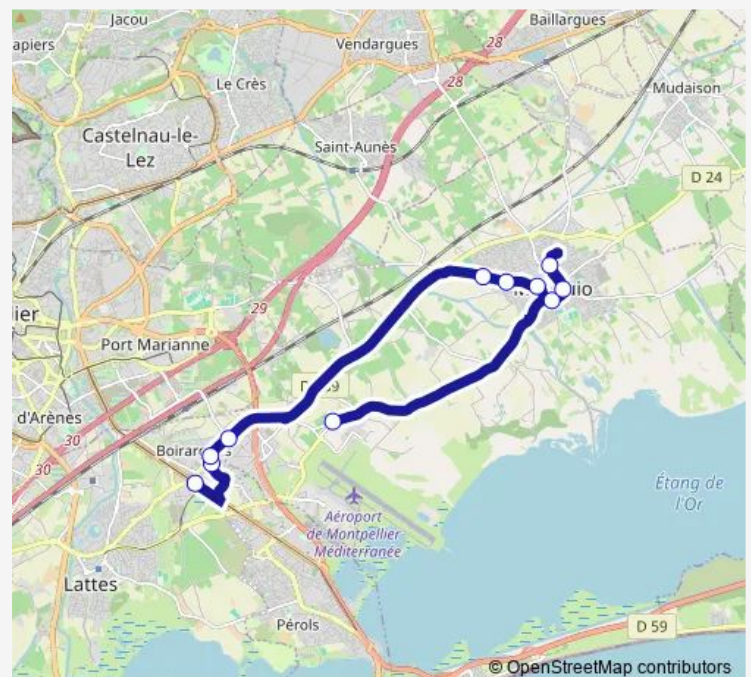

VALERGUES - Centre

Route schedule

Lattes - Boirargues Tw3 — Lunel-Viel - Coopérative

Monday 18:05

Tuesday 18:05

Wednesday 13:05-18:05

Thursday 18:05

Friday 18:05

Saturday —

Sunday —

Route info

Direction: Lattes - Boirargues Tw3

Stops: 24

Trip Duration: 0 hour 55 min

607 — Lattes - Mauguio - Marsillargues

VALERGUES - GARE

Lunel-Viel - Centre rd613

Lunel-Viel - Coopérative

Direction

Lattes - Boirargues Tw3 — VALERGUES - GARE

23 stops

[Open route schedule](#)

Lattes - Boirargues Tw3

Lattes - Lycee Champollion Pk

Lattes - Lycée Champollion rd

Mauguio - Rond point de Figuiè

Mauguio - Ormilles

Mauguio - Av.Bouisson

Mauguio - Ecoles

Mauguio - Cabanes

Mauguio - Théâtre

Mauguio - Pythagore