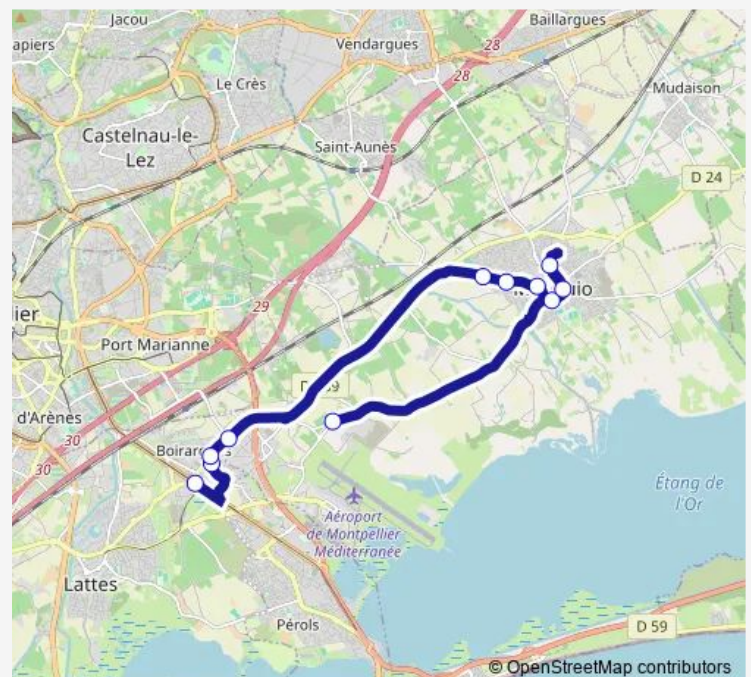

Valergues - Centre

Route schedule

Lattes - Boirargues Tw3 — Lunel-Viel - Coopérative

Monday 18:05

Tuesday 18:05

Wednesday 13:05-18:05

Thursday 18:05

Friday 18:05

Saturday —

Sunday —

Route info

Direction: Lattes - Boirargues Tw3

Stops: 24

Trip Duration: 0 hour 55 min

607 — Lattes - Mauguio - Marsillargues

Valergues - Gare

Lunel-Viel - Centre rd613

Lunel-Viel - Coopérative

Direction

Lattes - Boirargues Tw3 — Valergues - Gare

23 stops

[Open route schedule](#)

Lattes - Boirargues Tw3

Lattes - Lycee Champollion Pk

Lattes - Lycée Champollion rd

Mauguio - Rond point de Figuiè

Mauguio - Ormilles

Mauguio - Av.Bouisson

Mauguio - Ecoles

Mauguio - Cabanes

Mauguio - Théâtre

Mauguio - Pythagore