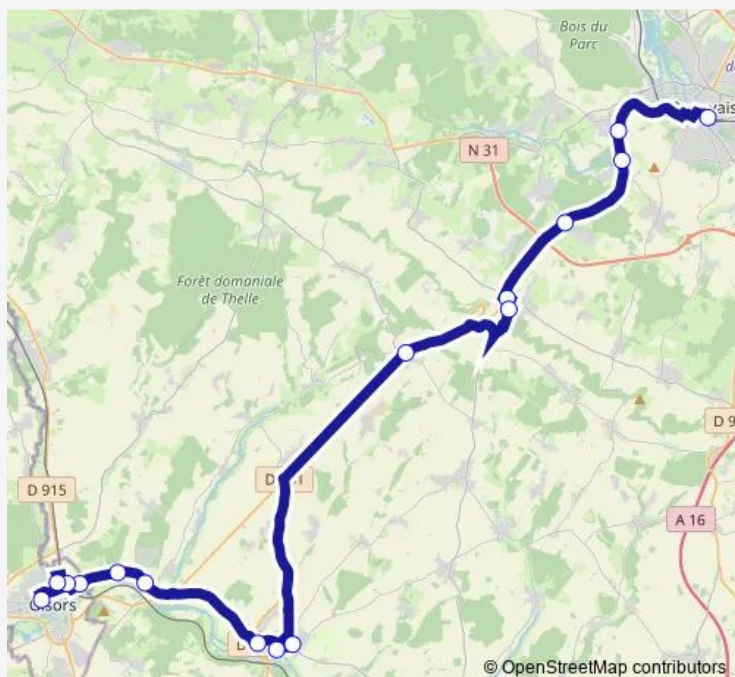

AUX Marais - D981

Goincourt - D981

Beauvais - Boulevard A. d'Inville

Beauvais - Gare Routière Quai M - N

### Route schedule

Gisors - Château — Beauvais - Gare Routière Quai M - N

Monday 06:40-18:10

Tuesday 06:40-18:10

Wednesday 06:40-18:10

Thursday 06:40-18:10

Friday 06:40-18:10

Saturday 07:05-12:28

### Route info

Direction: Gisors - Château

Stops: 16

Trip Duration: 1 hour 5 min

607 — Gisors - Chaumont en Vexin - Beauvais

## Direction

Gisors - Lycée Louise Michel — Beauvais - Gare Routière  
Quai M - N

4 stops

[Open route schedule](#)

Gisors - Lycée Louise Michel

Trie-Château - Centre

Auneuil - Collège

Beauvais - Gare Routière Quai M - N