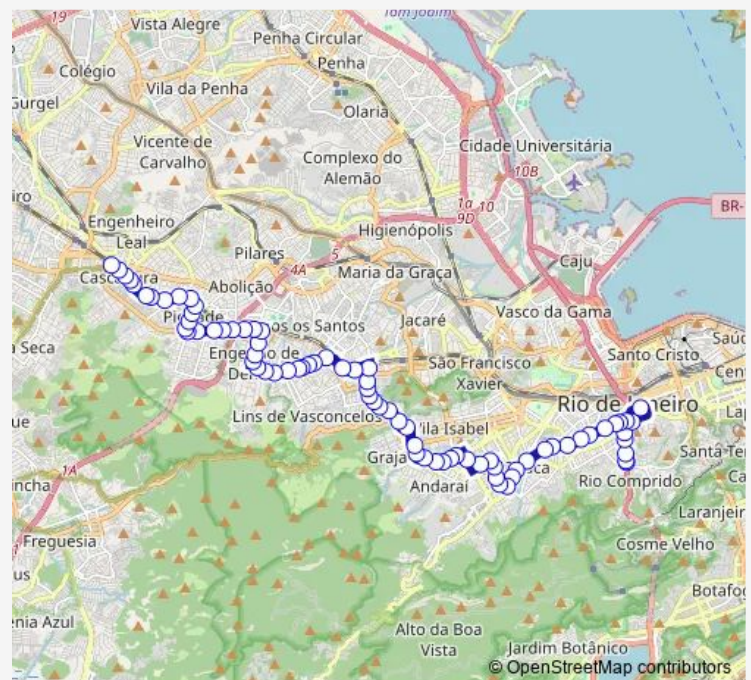

Estação Quintino : Sul

João Barbalho

Gomes Serpa

Cesário Machado

Escola Municipal Sérvulo de Lima

Gomes Serpa

Alfredo Reis

Freitas Madureira

Clarimundo de Melo

Amorim

Paraná

Xavier dos Pássaros

Route schedule

Terminal Deputado José de Souza Marques : Plat. C —
Ponto Final: Rio Comprido : Praça Condessa Paulo de Frontin (Linha 607)

Monday	00:00
Tuesday	00:00
Wednesday	00:00
Thursday	00:00
Friday	00:00
Saturday	00:00
Sunday	00:00

Route info

Direction: Terminal Deputado José de Souza Marques : Plat. C

Stops: 75

Trip Duration: 0 hour 51 min

607 — Cascadura - Rio Comprido

Primo Teixeira

Pernambuco

Instituto Municipal Nise da Silveira