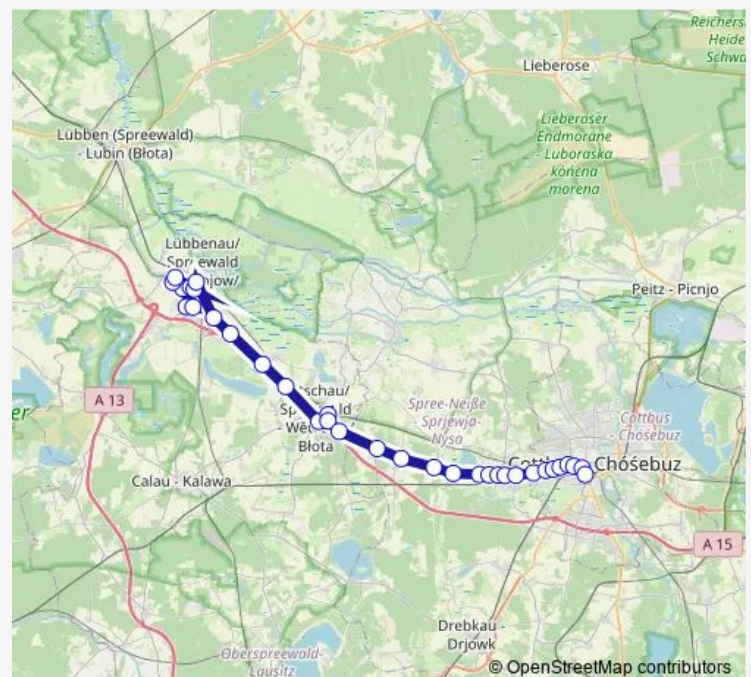

Vetschau, Neustadt

Route schedule

Cottbus, Hauptbahnhof — Lübbenau, Busbahnhof

Monday 15:03

Tuesday 15:03

Wednesday 15:03

Thursday 15:03

Friday 15:03

Saturday —

Sunday —

Route info

Direction: Cottbus, Hauptbahnhof

Stops: 34

Trip Duration: 1 hour 8 min

Vetschau, Bahnhof

Stradow

Raddusch, Ortsmitte

Raddusch, Abzweig

Groß Lübbenau, L49

Boblitz, L49

Lübbenau, Bahnhof

Lübbenau, R.-Koch-Str./Medizinisches Zentrum

Lübbenau, Robert-Koch-Str.

Lübbenau, Friedrich-Engels-Str.

Lübbenau, Geschwister-Scholl-Str.

Lübbenau, Straße der Jugend

Lübbenau, Busbahnhof

Direction

Vetschau, Pestalozzistr. — Lübbenau, Poststr.

8 stops

[Open route schedule](#)

Vetschau, Pestalozzistr.